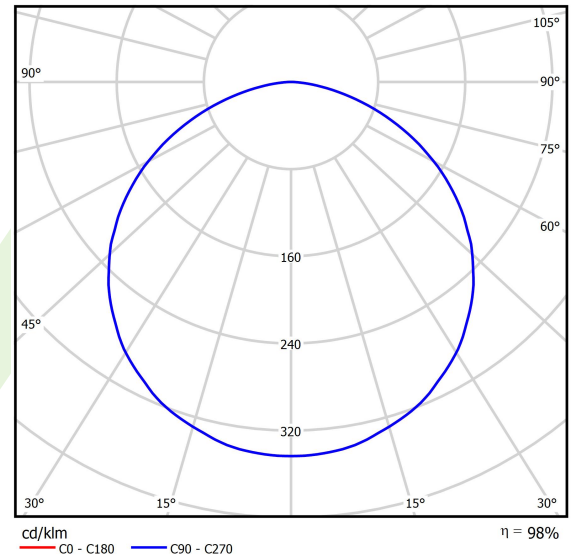

Produkt: AGALINE LED 20000 E 34 840 / L-2805MM**Index:** 19.4213.5121.34

Beschreibung

Innenbeleuchtung. Montage: an Aufhängebügeln. Gehäuse aus Stahlblech. Farbe - RAL 9016 (weiß). Abmessungen: 2805 x 56 x 45 mm. Abdeckung: keiner. Farbtemperatur 4000 K. SDCM=3. Farbwiedergabeindex CRI>80. Lebensdauer: 100000 (1) / 147000 (2) h L80/B10 (1) / L70/B50 (2). Leuchtenlichtstrom: 20367 lm. Gesamtleistungsaufnahme: 143 W. Lichtausbeute: 142,4 lm/W. Vorschaltgerät: Ein/Aus (E). Arbeitstemperaturbereich: 5 ÷ 35° C. Schutzart: IP20. Stoßfestigkeitsgrad: IK04. Schutzklasse: I.

Produktmerkmale

Kategorie	Industrieleuchten
Familie	AGALINE LED
Type	AGALINE LED 20000 E 34 840 / L-2805MM
Index	19.4213.5121.34

Technische Daten

Lichtquelle	LED
LED-Lichtstrom [lm]	20825
LED-Leistung [W]	128
Leuchtenlichtstrom [lm]	20367
Gesamtleistungsaufnahme [W]	143
Leuchten Lichtausbeute [lm/W]	142,4
Farbtemperatur [K]	4000
CRI	>80
SDCM (LED-Quellen)	3
Abstrahlwinkel [°]	(C0-C180) / (C90-C270) - 114,4° / 114,4°
Photobiologische Risikoklasse (IEC/EN 62471)	RG0
Schutzklasse	I
Schutzart	IP20
Netzspannung	220..240 V, 50..60 Hz
Lebensdauer [h]	100000 (1) / 147000 (2)
Lx/By	L80/B10 (1) / L70/B50 (2)
Umgebungstemperatur [°C]	5 ÷ 35
Betriebsgerät	Ein/Aus (E)
Leistungsfaktor cos φ	>0,95
Belastbarkeit der Schaltung	4 (B10), 7 (B16), 7 (C10), 12 (C16)

Technische Daten

Montageart	an Aufhängebügeln
Leuchtenkörper	Stahlblech
Leuchtenfarbe	RAL 9016 (weiß)
Abdeckung	keiner
Stoßfestigkeitsgrad	IK04
Abmessungen [mm]	2805 x 56 x 45

Lichtverteilung

Zubehör

Index 0E1ALLS-SP