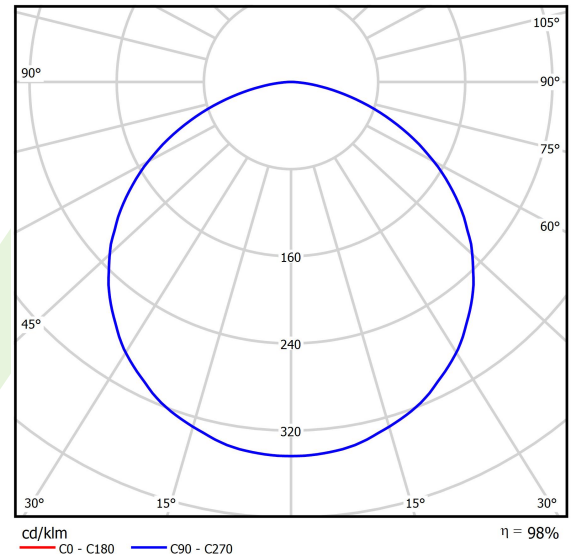

Produkt: AGALINE LED 24000 E 34 840 / L-1685MM**Index:** 19.4211.6121.34

Beschreibung

Innenbeleuchtung. Montage: an Aufhängebügeln. Gehäuse aus Stahlblech. Farbe - RAL 9016 (weiß). Abmessungen: 1685 x 56 x 45 mm. Abdeckung: keiner. Farbtemperatur 4000 K. SDCM=3. Farbwiedergabeindex CRI>80. Lebensdauer: 100000 (1) / 147000 (2) h L80/B10 (1) / L70/B50 (2). Leuchtenlichtstrom: 24440 lm. Gesamtleistungsaufnahme: 171 W. Lichtausbeute: 142,9 lm/W. Vorschaltgerät: Ein/Aus (E). Arbeitstemperaturbereich: 5 ÷ 35° C. Schutzart: IP20. Stoßfestigkeitsgrad: IK04. Schutzklasse: I.

Produktmerkmale

Kategorie	Industrieleuchten
Familie	AGALINE LED
Type	AGALINE LED 24000 E 34 840 / L-1685MM
Index	19.4211.6121.34

Technische Daten

Lichtquelle	LED
LED-Lichtstrom [lm]	24990
LED-Leistung [W]	153
Leuchtenlichtstrom [lm]	24440
Gesamtleistungsaufnahme [W]	171
Leuchten Lichtausbeute [lm/W]	142,9
Farbtemperatur [K]	4000
CRI	>80
SDCM (LED-Quellen)	3
Abstrahlwinkel [°]	(C0-C180) / (C90-C270) - 114,4° / 114,4°
Photobiologische Risikoklasse (IEC/EN 62471)	RG0
Schutzklasse	I
Schutzart	IP20
Netzspannung	220..240 V, 50..60 Hz
Lebensdauer [h]	100000 (1) / 147000 (2)
Lx/By	L80/B10 (1) / L70/B50 (2)
Umgebungstemperatur [°C]	5 ÷ 35
Betriebsgerät	Ein/Aus (E)
Leistungsfaktor cos φ	>0,95
Belastbarkeit der Schaltung	4 (B10), 7 (B16), 7 (C10), 12 (C16)

Technische Daten

Montageart	an Aufhängebügeln
Leuchtenkörper	Stahlblech
Leuchtenfarbe	RAL 9016 (weiß)
Abdeckung	keiner
Stoßfestigkeitsgrad	IK04
Abmessungen [mm]	1685 x 56 x 45

Lichtverteilung

Zubehör

Index 0E1ALLS-SP