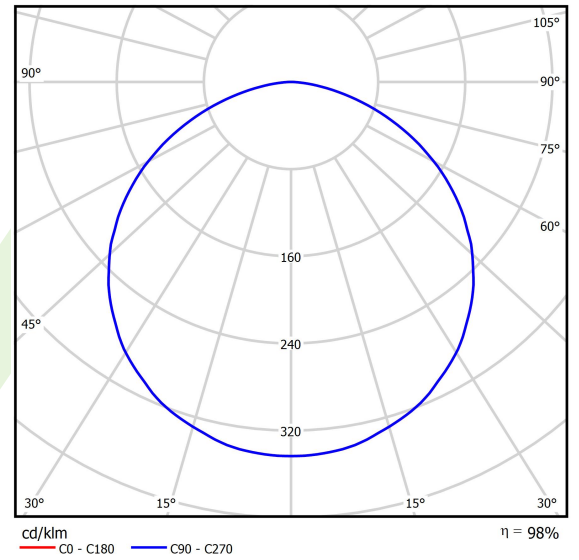

## Beschreibung

Innenbeleuchtung. Montage: an Aufhängebügeln. Gehäuse aus Stahlblech. Farbe - RAL 9016 (weiß). Abmessungen: 1125 x 56 x 45 mm. Abdeckung: keiner. Farbtemperatur 4000 K. SDCM=3. Farbwiedergabeindex CRI>80. Lebensdauer: 100000 (1) / 147000 (2) h L80/B10 (1) / L70/B50 (2). Leuchtenlichtstrom: 16293 lm. Gesamtleistungsaufnahme: 114 W. Lichtausbeute: 142,9 lm/W. Vorschaltgerät: Ein/Aus (E). Arbeitstemperaturbereich: 5 ÷ 35° C. Schutzart: IP20. Stoßfestigkeitsgrad: IK04. Schutzklasse: I.

## Technische Daten

Lichtquelle	LED
LED-Lichtstrom [lm]	16660
LED-Leistung [W]	102
Leuchtenlichtstrom [lm]	16293
Gesamtleistungsaufnahme [W]	114
Leuchten Lichtausbeute [lm/W]	142,9
Farbtemperatur [K]	4000
CRI	>80
SDCM (LED-Quellen)	3
Abstrahlwinkel [°]	(C0-C180) / (C90-C270) - 114,4° / 114,4°
Photobiologische Risikoklasse (IEC/EN 62471)	RG0
Schutzklasse	I
Schutzart	IP20
Netzspannung	220..240 V, 50..60 Hz
Lebensdauer [h]	100000 (1) / 147000 (2)
Lx/By	L80/B10 (1) / L70/B50 (2)
Umgebungstemperatur [°C]	5 ÷ 35
Betriebsgerät	Ein/Aus (E)
Leistungsfaktor cos φ	>0,95
Belastbarkeit der Schaltung	14 (B10), 22 (B16), 14 (C10), 22 (C16)

## Technische Daten

Montageart	an Aufhängebügeln
Leuchtenkörper	Stahlblech
Leuchtenfarbe	RAL 9016 (weiß)
Abdeckung	keiner
Stoßfestigkeitsgrad	IK04
Abmessungen [mm]	1125 x 56 x 45

## Lichtverteilung