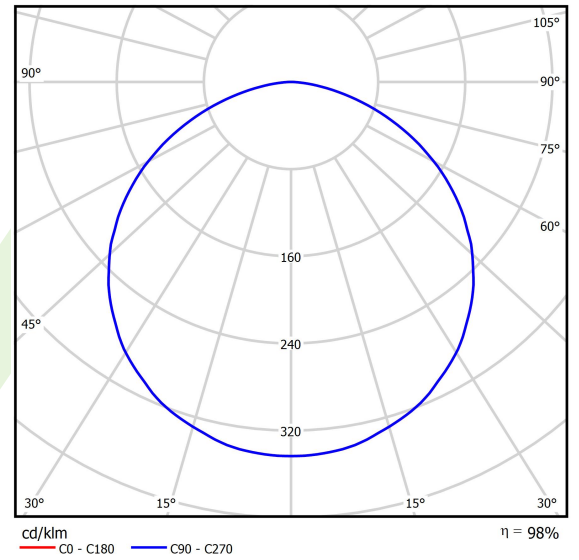

Produkt: AGALINE LED 8000 E 34 840 / L-565MM**Index:** 19.4209.2121.34

Beschreibung

Innenbeleuchtung. Montage: an Aufhängebügeln. Gehäuse aus Stahlblech. Farbe - RAL 9016 (weiß). Abmessungen: 565 x 56 x 45 mm. Abdeckung: keiner. Farbtemperatur 4000 K. SDCM=3. Farbwiedergabeindex CRI>80. Lebensdauer: 100000 (1) / 147000 (2) h L80/B10 (1) / L70/B50 (2). Leuchtenlichtstrom: 8147 lm. Gesamtleistungsaufnahme: 57 W. Lichtausbeute: 142,9 lm/W. Vorschaltgerät: Ein/Aus (E). Arbeitstemperaturbereich: 5 ÷ 35° C. Schutzart: IP20. Stoßfestigkeitsgrad: IK04. Schutzklasse: I.

Produktmerkmale

Kategorie	Industrieleuchten
Familie	AGALINE LED
Type	AGALINE LED 8000 E 34 840 / L-565MM
Index	19.4209.2121.34

Technische Daten

Lichtquelle	LED
LED-Lichtstrom [lm]	8330
LED-Leistung [W]	51
Leuchtenlichtstrom [lm]	8147
Gesamtleistungsaufnahme [W]	57
Leuchten Lichtausbeute [lm/W]	142,9
Farbtemperatur [K]	4000
CRI	>80
SDCM (LED-Quellen)	3
Abstrahlwinkel [°]	(C0-C180) / (C90-C270) - 114,4° / 114,4°
Photobiologische Risikoklasse (IEC/EN 62471)	RG0
Schutzklasse	I
Schutzart	IP20
Netzspannung	220..240 V, 50..60 Hz
Lebensdauer [h]	100000 (1) / 147000 (2)
Lx/By	L80/B10 (1) / L70/B50 (2)
Umgebungstemperatur [°C]	5 ÷ 35
Betriebsgerät	Ein/Aus (E)
Leistungsfaktor cos φ	>0,95
Belastbarkeit der Schaltung	16 (B10), 26 (B16), 23 (C10), 37 (C16)

Technische Daten

Montageart	an Aufhängebügeln
Leuchtenkörper	Stahlblech
Leuchtenfarbe	RAL 9016 (weiß)
Abdeckung	keiner
Stoßfestigkeitsgrad	IK04
Abmessungen [mm]	565 x 56 x 45

Lichtverteilung

Zubehör

Index 0E1ALLS-SP