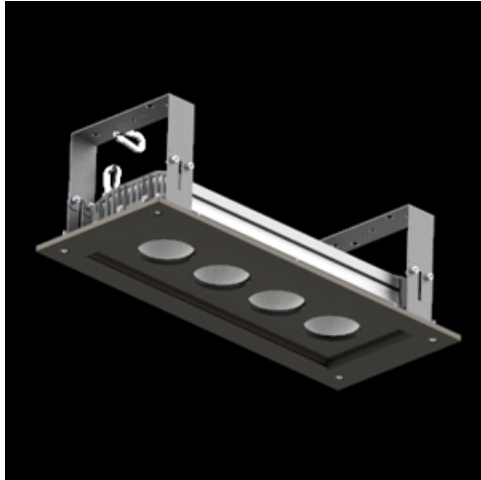

**Produkt:** ATENA LINE NEW OUTDOOR RECESSED LED 24000 SH WIDE EDD IP65 04 850 / KRATA

**Index:** 19.4203.3663.04

## Beschreibung

Außenbeleuchtung. Montage: Einbau in abgehängte Decken. Gehäuse aus Aluminium. Farbe - RAL 9005 (schwarz). Abmessungen: 616 x 250 x 200 mm. Abdeckung: SH (gehärtetes Glas). Farbtemperatur 5000 K. SDCM=3. Farbwiedergabeindex CRI>80. Lebensdauer: 83000 h L90/B10. Leuchtenlichtstrom: 20793 lm. Gesamtleistungsaufnahme: 138 W. Lichtausbeute: 150,7 lm/W. Vorschaltgerät: DIM DALI (EDD). Arbeitstemperaturbereich: -25 ÷ 40° C. Schutzart: IP65. Stoßfestigkeitsgrad: IK08. Schutzklasse: I. Die externe Anwendung ist möglich, da das Produkt mit einem Druckausgleichsventil ausgestattet ist und das Gehäuse eine spezielle Lackierung aufweist, die an die äußeren Bedingungen angepasst ist.

## Produktmerkmale

Kategorie	<b>Industrieleuchten</b>
Familie	<b>ATENA LINE NEW OUTDOOR RECESSED LED</b>
Type	<b>ATENA LINE NEW OUTDOOR RECESSED LED 24000 SH WIDE EDD IP65 04 850 / KRATA</b>
Index	<b>19.4203.3663.04</b>

## Technische Daten

Montageart	<b>Einbau in abgehängte Decken</b>
Leuchtenkörper	<b>Aluminium</b>
Leuchtenfarbe	<b>RAL 9005 (schwarz)</b>
Abdeckung	<b>SH (gehärtetes Glas)</b>
Stoßfestigkeitsgrad	<b>IK08</b>
Gewicht [kg]	<b>9,32</b>
Abmessungen [mm]	<b>616 x 250 x 200</b>