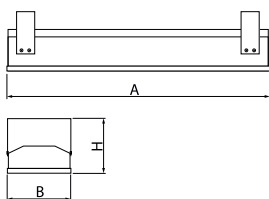

## Beschreibung

Außenbeleuchtung. Montage: Einbau in abgehängte Decken. Gehäuse aus Aluminium. Farbe - RAL 9005 (schwarz). Abmessungen: 596 x 250 x 200 mm. Abdeckung: SH (gehärtetes Glas). Farbtemperatur 5000 K. SDCM=3. Farbwiedergabeindex CRI>80. Lebensdauer: 83000 h L90/B10. Leuchtenlichtstrom: 16502 lm. Gesamtleistungsaufnahme: 105 W. Lichtausbeute: 157,2 lm/W. Vorschaltgerät: DIM DALI (EDD). Arbeitstemperaturbereich: -25 ÷ 40° C. Schutzart: IP65. Stoßfestigkeitsgrad: IK08. Schutzklasse: I. Die externe Anwendung ist möglich, da das Produkt mit einem Druckausgleichsventil ausgestattet ist und das Gehäuse eine spezielle Lackierung aufweist, die an die äußeren Bedingungen angepasst ist.

## Technische Daten

Montageart	<b>Einbau in abgehängte Decken</b>
Leuchtenkörper	<b>Aluminium</b>
Leuchtenfarbe	<b>RAL 9005 (schwarz)</b>
Abdeckung	<b>SH (gehärtetes Glas)</b>
Stoßfestigkeitsgrad	<b>IK08</b>
Gewicht [kg]	<b>9,32</b>
Abmessungen [mm]	<b>596 x 250 x 200</b>