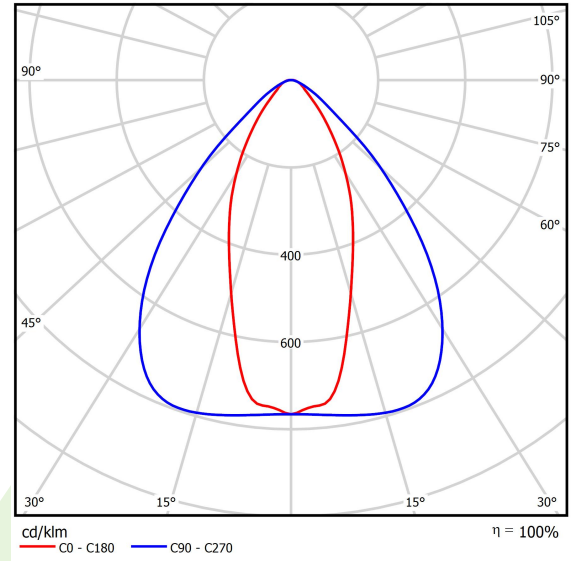

Produkt: AGALINE LED 3R 21600 OPTICS-2 E 34 IP65 840 / L-1860MM

Index: 19.4200.4221.34

Beschreibung

Innenbeleuchtung. Montage: an Aufhängebügeln. Gehäuse aus Stahlblech. Farbe - RAL 9016 (weiß). Abmessungen: 1860 x 95 x 68 mm. Abdeckung: OPTICS (Linsen). Farbtemperatur 4000 K. SDCM=3. Farbwiedergabeindex CRI>80. Lebensdauer: >54000 h L80B10. Leuchtenlichtstrom: 21236 lm. Gesamtleistungsaufnahme: 157 W. Lichtausbeute: 135,3 lm/W. Vorschaltgerät: Ein/Aus (E). Arbeitstemperaturbereich: -25 ÷ 35° C. Schutzart: IP65. Stoßfestigkeitsgrad: IK04. Schutzklasse: I.

Produktmerkmale

Kategorie	Industrieleuchten
Familie	AGALINE LED 3R
Type	AGALINE LED 3R 21600 OPTICS-2 E 34 IP65 840 / L-1860MM
Index	19.4200.4221.34

Technische Daten

Lichtquelle	LED
LED-Lichtstrom [lm]	21240
LED-Leistung [W]	140
Leuchtenlichtstrom [lm]	21236
Gesamtleistungsaufnahme [W]	157
Leuchten Lichtausbeute [lm/W]	135,3
Farbtemperatur [K]	4000
CRI	>80
SDCM (LED-Quellen)	3
Abstrahlwinkel [°]	(C0-C180) / (C90-C270) - 43,6° / 83,2°
Schutzklasse	I
Schutzart	IP65
Netzspannung	220..240 V, 50..60 Hz
Lebensdauer [h]	>54000
Lx/By	L80B10
Umgebungstemperatur [°C]	-25 ÷ 35
Betriebsgerät	Ein/Aus (E)
Leistungsfaktor cos φ	>0,95
Belastbarkeit der Schaltung	14 (B10), 22 (B16), 14 (C10), 22 (C16)

Technische Daten

Montageart	an Aufhängebügeln
Leuchtenkörper	Stahlblech
Leuchtenfarbe	RAL 9016 (weiß)
Abdeckung	OPTICS (Linsen)
Stoßfestigkeitsgrad	IK04
Abmessungen [mm]	1860 x 95 x 68

Lichtverteilung

Zubehör