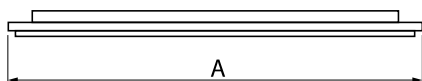

Technische Daten

Montageart	an Aufhängebügeln
Leuchtenkörper	Stahlblech
Leuchtenfarbe	RAL 9016 (weiß)
Abdeckung	OPTICS (Linsen)
Stoßfestigkeitsgrad	IK04
Abmessungen [mm]	1550 x 95 x 68

Lichtverteilung

Zubehör