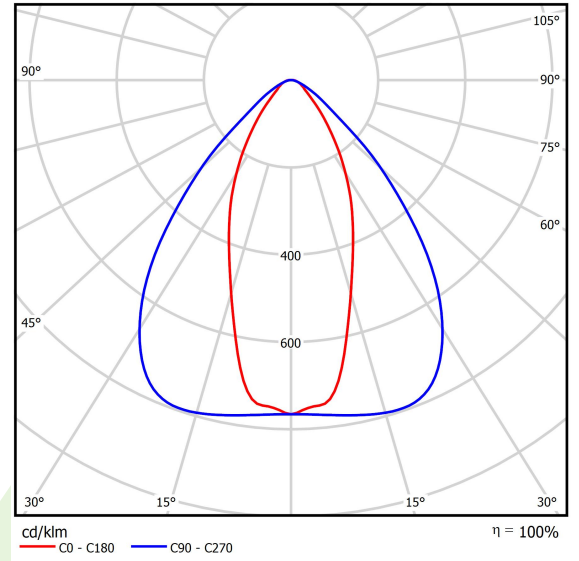

Produkt: AGALINE LED 3R 18000 OPTICS-2 E 34 IP65 850 / L-1550MM**Index:** 19.4200.3261.34

Beschreibung

Innenbeleuchtung. Montage: an Aufhängebügeln. Gehäuse aus Stahlblech. Farbe - RAL 9016 (weiß). Abmessungen: 1550 x 95 x 68 mm. Abdeckung: OPTICS (Linsen). Farbtemperatur 5000 K. SDCM=3. Farbwiedergabeindex CRI>80. Lebensdauer: >54000 h L80B10. Leuchtenlichtstrom: 17971 lm. Gesamtleistungsaufnahme: 131 W. Lichtausbeute: 137,2 lm/W. Vorschaltgerät: Ein/Aus (E). Arbeitstemperaturbereich: -25 ÷ 35° C. Schutzart: IP65. Stoßfestigkeitsgrad: IK04. Schutzklasse: I.

Produktmerkmale

Kategorie	Industrieleuchten
Familie	AGALINE LED 3R
Type	AGALINE LED 3R 18000 OPTICS-2 E 34 IP65 850 / L-1550MM
Index	19.4200.3261.34

Technische Daten

Lichtquelle	LED
LED-Lichtstrom [lm]	17975
LED-Leistung [W]	117
Leuchtenlichtstrom [lm]	17971
Gesamtleistungsaufnahme [W]	131
Leuchten Lichtausbeute [lm/W]	137,2
Farbtemperatur [K]	5000
CRI	>80
SDCM (LED-Quellen)	3
Abstrahlwinkel [°]	(C0-C180) / (C90-C270) - 43,6° / 83,2°
Schutzklasse	I
Schutzart	IP65
Netzspannung	220..240 V, 50..60 Hz
Lebensdauer [h]	>54000
Lx/By	L80B10
Umgebungstemperatur [°C]	-25 ÷ 35
Betriebsgerät	Ein/Aus (E)
Leistungsfaktor cos φ	>0,95
Belastbarkeit der Schaltung	14 (B10), 22 (B16), 14 (C10), 22 (C16)

Technische Daten

Montageart	an Aufhängebügeln
Leuchtenkörper	Stahlblech
Leuchtenfarbe	RAL 9016 (weiß)
Abdeckung	OPTICS (Linsen)
Stoßfestigkeitsgrad	IK04
Abmessungen [mm]	1550 x 95 x 68

Lichtverteilung

Zubehör