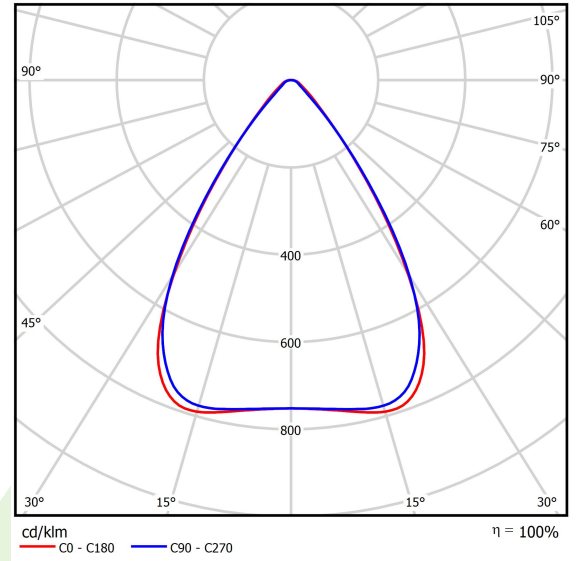

Produkt: AGALINE LED 3R 18000 OPTICS-1 E 34 IP65 840 / L-1550MM**Index:** 19.4200.3121.34

Beschreibung

Innenbeleuchtung. Montage: an Aufhängebügeln. Gehäuse aus Stahlblech. Farbe - RAL 9016 (weiß). Abmessungen: 1550 x 95 x 68 mm. Abdeckung: OPTICS (Linsen). Farbtemperatur 4000 K. SDCM=3. Farbwiedergabeindex CRI>80. Lebensdauer: >54000 h L80B10. Leuchtenlichtstrom: 17668 lm. Gesamtleistungsaufnahme: 131 W. Lichtausbeute: 134,9 lm/W. Vorschaltgerät: Ein/Aus (E). Arbeitstemperaturbereich: -25 ÷ 35° C. Schutzart: IP65. Stoßfestigkeitsgrad: IK04. Schutzklasse: I.

Produktmerkmale

Kategorie	Industrieleuchten
Familie	AGALINE LED 3R
Type	AGALINE LED 3R 18000 OPTICS-1 E 34 IP65 840 / L-1550MM
Index	19.4200.3121.34

Technische Daten

Lichtquelle	LED
LED-Lichtstrom [lm]	17700
LED-Leistung [W]	117
Leuchtenlichtstrom [lm]	17668
Gesamtleistungsaufnahme [W]	131
Leuchten Lichtausbeute [lm/W]	134,9
Farbtemperatur [K]	4000
CRI	>80
SDCM (LED-Quellen)	3
Abstrahlwinkel [°]	(C0-C180) / (C90-C270) - 68,2° / 69,4°
Schutzklasse	I
Schutzart	IP65
Netzspannung	220..240 V, 50..60 Hz
Lebensdauer [h]	>54000
Lx/By	L80B10
Umgebungstemperatur [°C]	-25 ÷ 35
Betriebsgerät	Ein/Aus (E)
Leistungsfaktor cos φ	>0,95
Belastbarkeit der Schaltung	14 (B10), 22 (B16), 14 (C10), 22 (C16)

Technische Daten

Montageart	an Aufhängebügeln
Leuchtenkörper	Stahlblech
Leuchtenfarbe	RAL 9016 (weiß)
Abdeckung	OPTICS (Linsen)
Stoßfestigkeitsgrad	IK04
Abmessungen [mm]	1550 x 95 x 68

Lichtverteilung

Zubehör