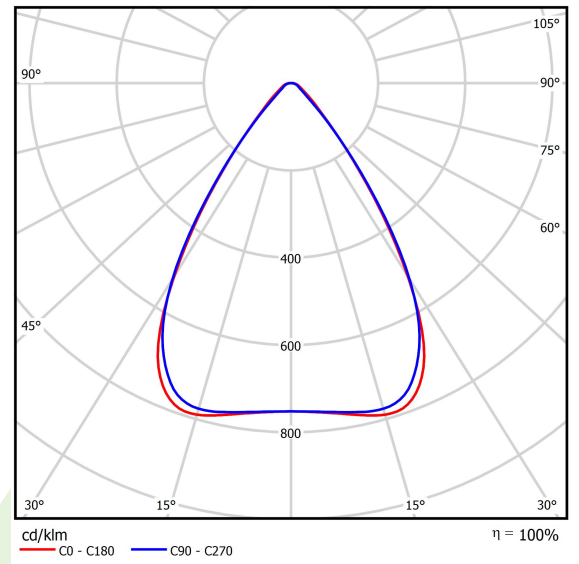

Produkt: AGALINE LED 3R 10800 OPTICS-1 E 34 IP65 840 / L-940MM**Index:** 19.4200.1121.34

Beschreibung

Innenbeleuchtung. Montage: an Aufhängebügeln. Gehäuse aus Stahlblech. Farbe - RAL 9016 (weiß). Abmessungen: 940 x 95 x 68 mm. Abdeckung: OPTICS (Linsen). Farbtemperatur 4000 K. SDCM=3. Farbwiedergabeindex CRI>80. Lebensdauer: >54000 h L80B10. Leuchtenlichtstrom: 10601 lm. Gesamtleistungsaufnahme: 78 W. Lichtausbeute: 135,9 lm/W. Vorschaltgerät: Ein/Aus (E). Arbeitstemperaturbereich: -25 ÷ 35° C. Schutzart: IP65. Stoßfestigkeitsgrad: IK04. Schutzklasse: I.

Produktmerkmale

Kategorie	Industrieleuchten
Familie	AGALINE LED 3R
Type	AGALINE LED 3R 10800 OPTICS-1 E 34 IP65 840 / L-940MM
Index	19.4200.1121.34

Technische Daten

Lichtquelle	LED
LED-Lichtstrom [lm]	10620
LED-Leistung [W]	70
Leuchtenlichtstrom [lm]	10601
Gesamtleistungsaufnahme [W]	78
Leuchten Lichtausbeute [lm/W]	135,9
Farbtemperatur [K]	4000
CRI	>80
SDCM (LED-Quellen)	3
Abstrahlwinkel [°]	(C0-C180) / (C90-C270) - 68,2° / 69,4°
Schutzklasse	I
Schutzart	IP65
Netzspannung	220..240 V, 50..60 Hz
Lebensdauer [h]	>54000
Lx/By	L80B10
Umgebungstemperatur [°C]	-25 ÷ 35
Betriebsgerät	Ein/Aus (E)
Leistungsfaktor cos φ	>0,95
Belastbarkeit der Schaltung	14 (B10), 22 (B16), 14 (C10), 22 (C16)

Technische Daten

Montageart	an Aufhängebügeln
Leuchtenkörper	Stahlblech
Leuchtenfarbe	RAL 9016 (weiß)
Abdeckung	OPTICS (Linsen)
Stoßfestigkeitsgrad	IK04
Abmessungen [mm]	940 x 95 x 68

Lichtverteilung

Zubehör