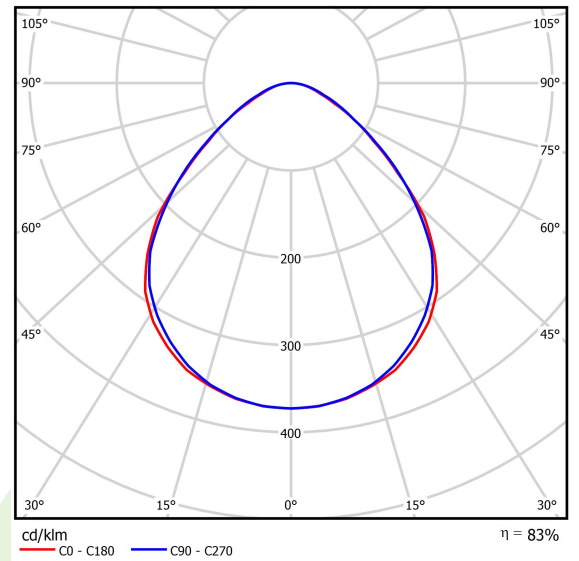

Lichtverteilung