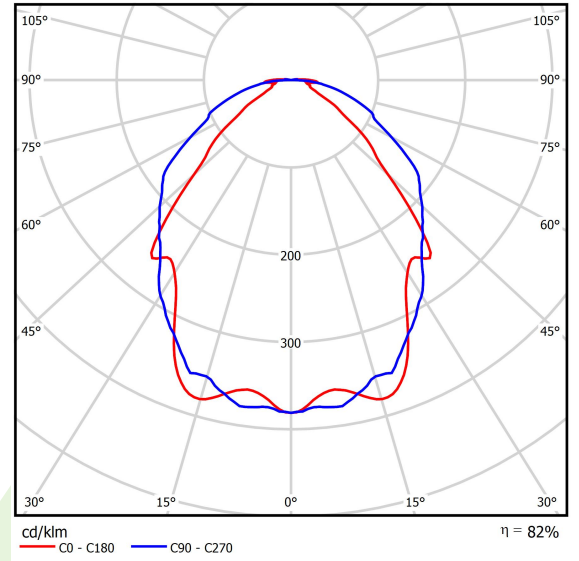

Lichtverteilung