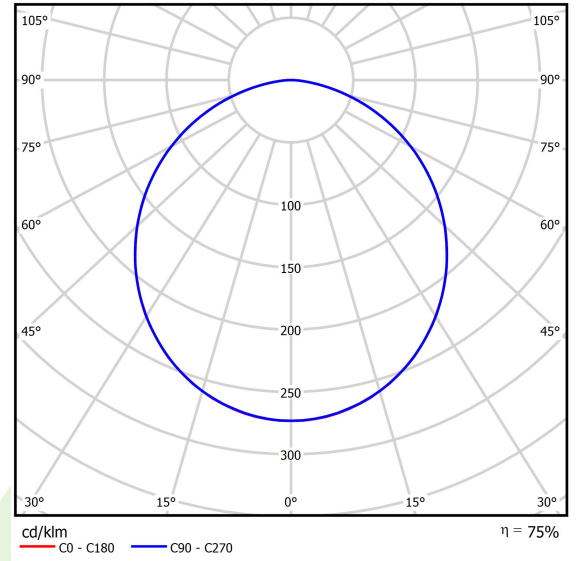

## Beschreibung

Innenbeleuchtung. Montage: Anbau an der Decke oder an Aufhängebügeln. Gehäuse aus Aluminium. Farbe - eloxiertes Aluminium. Abmessungen: 1159 x 60 x 75 mm. Abdeckung: PLX (PMMA opal). Farbtemperatur 4000 K. SDCM=3. Farbwiedergabeindex CRI>80. Lebensdauer: 100000 (1) / 147000 (2) h L80/B10 (1) / L70/B50 (2). Leuchtenlichtstrom: 6266 lm. Gesamtleistungsaufnahme: 53 W. Lichtausbeute: 118,2 lm/W. Vorschaltgerät: Ein/Aus (E). Arbeitstemperaturbereich: -25 ÷ 30° C. Schutzart: IP20. Stoßfestigkeitsgrad: IK04. Schutzklasse: I.

## Technische Daten

Lichtquelle	<b>LED</b>
LED-Lichtstrom [lm]	<b>8330</b>
LED-Leistung [W]	<b>48</b>
Leuchtenlichtstrom [lm]	<b>6266</b>
Gesamtleistungsaufnahme [W]	<b>53</b>
Leuchten Lichtausbeute [lm/W]	<b>118,2</b>
Farbtemperatur [K]	<b>4000</b>
CRI	<b>&gt;80</b>
SDCM (LED-Quellen)	<b>3</b>
Abstrahlwinkel [°]	<b>(C0-C180) / (C90-C270) - 109,6° / 109,6°</b>
Schutzklasse	<b>I</b>
Schutzart	<b>IP20</b>
Netzspannung	<b>220..240 V, 50..60 Hz</b>
Lebensdauer [h]	<b>100000 (1) / 147000 (2)</b>
Lx/By	<b>L80/B10 (1) / L70/B50 (2)</b>
Umgebungstemperatur [°C]	<b>-25 ÷ 30</b>
Betriebsgerät	<b>Ein/Aus (E)</b>
Leistungsfaktor cos φ	<b>&gt;0,95</b>
Belastbarkeit der Schaltung	<b>16 (B10), 26 (B16), 23 (C10), 37 (C16)</b>

## Technische Daten

Montageart	<b>Anbau an der Decke oder an Aufhängebügeln</b>
Leuchtenkörper	<b>Aluminium</b>
Leuchtenfarbe	<b>eloxiertes Aluminium</b>
Abdeckung	<b>PLX (PMMA opal)</b>
Stoßfestigkeitsgrad	<b>IK04</b>
Abmessungen [mm]	<b>1159 x 60 x 75</b>

## Lichtverteilung