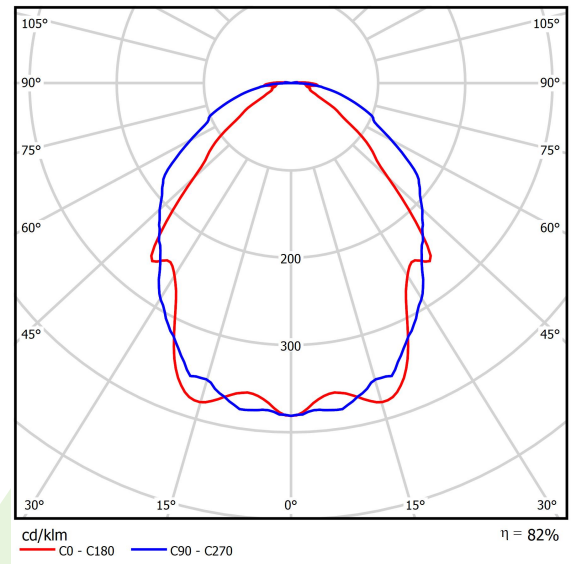

Lichtverteilung