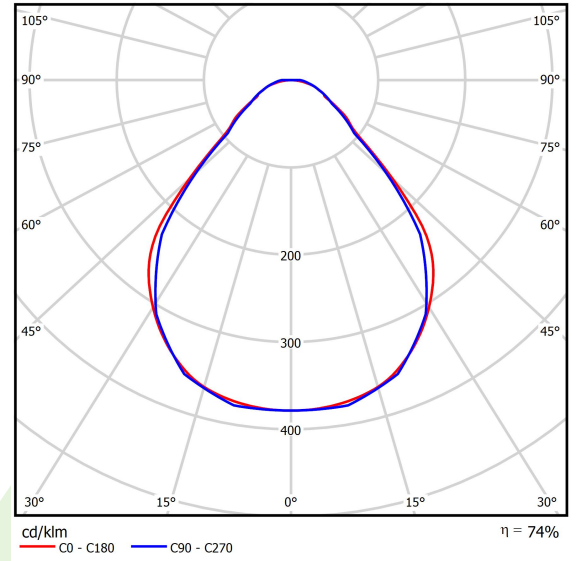

## Beschreibung

Innenbeleuchtung. Montage: an Aufhängebügeln. Gehäuse aus Aluminium. Farbe - RAL 9016 (weiß). Abmessungen: 1418 x 48 x 70 mm. Abdeckung: Micro-PRM (mikroprismatische aus PMMA). Farbtemperatur 4000 K. SDCM=3. Farbwiedergabeindex CRI>80. Lebensdauer: 60000 h L80/B10. Leuchtenlichtstrom: 3237 lm. Gesamtleistungsaufnahme: 26 W. Lichtausbeute: 124,5 lm/W. Vorschaltgerät: Ein/Aus (E). Arbeitstemperaturbereich: 5 ÷ 30° C. Schutzart: IP40. Stoßfestigkeitsgrad: IK04. Schutzklasse: I.

## Technische Daten

Lichtquelle	<b>LED</b>
LED-Lichtstrom [lm]	<b>4355</b>
LED-Leistung [W]	<b>24</b>
Leuchtenlichtstrom [lm]	<b>3237</b>
Gesamtleistungsaufnahme [W]	<b>26</b>
Leuchten Lichtausbeute [lm/W]	<b>124,5</b>
Farbtemperatur [K]	<b>4000</b>
CRI	<b>&gt;80</b>
SDCM (LED-Quellen)	<b>3</b>
Abstrahlwinkel [°]	<b>(C0-C180) / (C90-C270) - 88,4° / 86°</b>
Schutzklasse	<b>I</b>
Schutzart	<b>IP40</b>
Netzspannung	<b>220..240 V, 50..60 Hz</b>
Lebensdauer [h]	<b>60000</b>
Lx/By	<b>L80/B10</b>
Umgebungstemperatur [°C]	<b>5 ÷ 30</b>
Betriebsgerät	<b>Ein/Aus (E)</b>
Leistungsfaktor cos φ	<b>&gt;0,95</b>
Belastbarkeit der Schaltung	<b>22 (B10), 34 (B16), 33 (C10), 54 (C16)</b>

## Technische Daten

Montageart	<b>an Aufhängebügeln</b>
Leuchtenkörper	<b>Aluminium</b>
Leuchtenfarbe	<b>RAL 9016 (weiß)</b>
Abdeckung	<b>Micro-PRM (mikroprismatische aus PMMA)</b>
Stoßfestigkeitsgrad	<b>IK04</b>
Gewicht [kg]	<b>2,05</b>
Abmessungen [mm]	<b>1418 x 48 x 70</b>

## Lichtverteilung