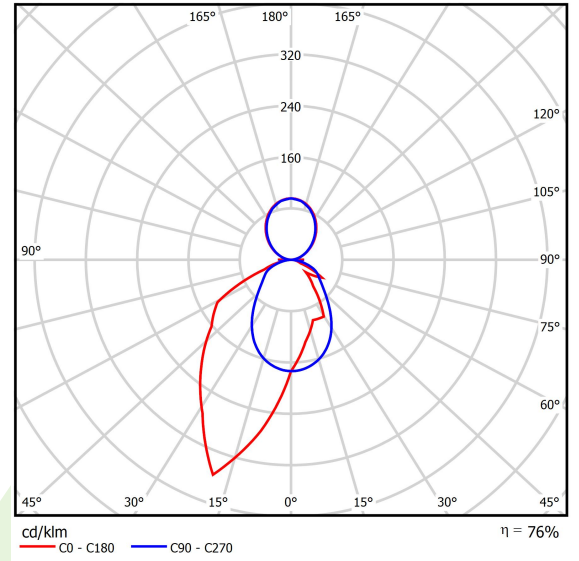

Lichtverteilung