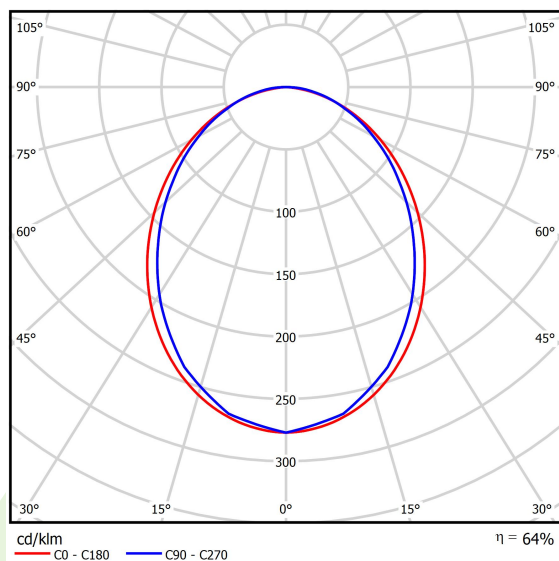

## Opis

Oprawa do budowy długich linii świetlnych wykonana z profilu aluminiowego. Dystrybucja światła tylko w dolną półprzestrzeń (L-DOWN). W porównaniu z tradycyjnym X-Line LED, zmniejszone zostały gabaryty oprawy, a całość została zamknięta w wąskim na 48 mm profilu liniowym, co dodało produktowi bardziej eleganckiej formy. W X-Line Slim zastosowano przesłonę mleczną PLX lub Micro-PRM. Całość pozwala manipulować światłem i tworzyć systemy świetlne, ułatwiając tworzenie we wnętrzach warunków komfortowego widzenia i ich estetycznego wyglądu. Oprawa X-Line Slim przeznaczona jest do montażu na zawieszach. Podłączenie zasilania tylko przez oprawę z oznaczeniem EL.

## Dane świetlne i elektryczne

Typ źródła	LED
Strumień LED [lm]	13695
Moc LED [W]	70,2
Strumień oprawy [lm]	8787
Moc oprawy [W]	71,6
Skuteczność świetlna oprawy [lm/W]	122,7
Temperatura barwowa [K]	4000
CRI	>80
SDCM (źródła LED)	3
Kąt rozsyłu światła [°]	(C0-C180) / (C90-C270) - 96,4° / 90,2°
Klasa ochrony	I
Stopień szczelności	IP40
Zasilanie	220..240 V, 50..60 Hz
Żywotność LED [h]	100000 (1) / 147000 (2)
Lx/By	L80/B10 (1) / L70/B10 (2)
Temperatura otoczenia [°C]	5 ÷ 30
Zasilacz elektroniczny	DIM DALI (EDD)
Współczynnik mocy cos φ	>0,95
Obciążalność obwodów	7 (B10), 11 (B16), 11 (C10), 17 (C16)

## Dane mechaniczne

Montaż	na zwieszakach
Materiał	aluminium
Kolor	anodyzowane aluminium
Przesłona	PLX (opalizowane PMMA)
Odporność mechaniczna	IK04
Wymiary [mm]	3395 x 48 x 70

Fotometria