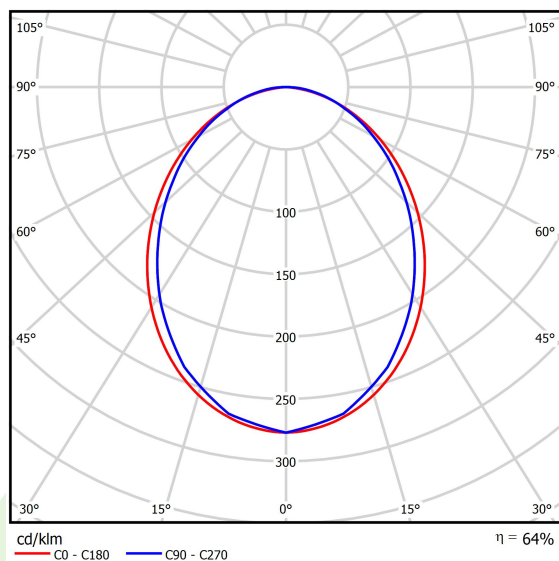

## Opis

Oprawa do budowy długich linii świetlnych wykonana z profilu aluminiowego. Dystrybucja światła tylko w dolną półprzestrzeń (L-DOWN). W porównaniu z tradycyjnym X-Line LED, zmniejszone zostały gabaryty oprawy, a całość została zamknięta w wąskim na 48 mm profilu liniowym, co dodało produktowi bardziej eleganckiej formy. W X-Line Slim zastosowano przesłonę mleczną PLX lub Micro-PRM. Całość pozwala manipulować światłem i tworzyć systemy świetlne, ułatwiając tworzenie we wnętrzach warunków komfortowego widzenia i ich estetycznego wyglądu. Oprawa X-Line Slim przeznaczona jest do montażu na zawieszach. Podłączenie zasilania tylko przez oprawę z oznaczeniem EL.

## Dane świetlne i elektryczne

Typ źródła	LED
Strumień LED [lm]	13695
Moc LED [W]	70,2
Strumień oprawy [lm]	8787
Moc oprawy [W]	71,6
Skuteczność świetlna oprawy [lm/W]	122,7
Temperatura barwowa [K]	4000
CRI	>80
SDCM (źródła LED)	3
Kąt rozsyłu światła [°]	(C0-C180) / (C90-C270) - 96,4° / 90,2°
Klasa ochrony	I
Stopień szczelności	IP40
Zasilanie	220..240 V, 50..60 Hz
Żywotność LED [h]	100000 (1) / 147000 (2)
Lx/By	L80/B10 (1) / L70/B10 (2)
Temperatura otoczenia [°C]	5 ÷ 30
Zasilacz elektroniczny	standard (E)
Współczynnik mocy cos φ	>0,95
Obciążalność obwodów	7 (B10), 12 (B16), 12 (C10), 19 (C16)

## Dane mechaniczne

Montaż	na zwieszakach
Materiał	aluminium
Kolor	anodowane aluminium
Przesłona	PLX (opalizowane PMMA)
Odporność mechaniczna	IK04
Wymiary [mm]	3395 x 48 x 70

Fotometria