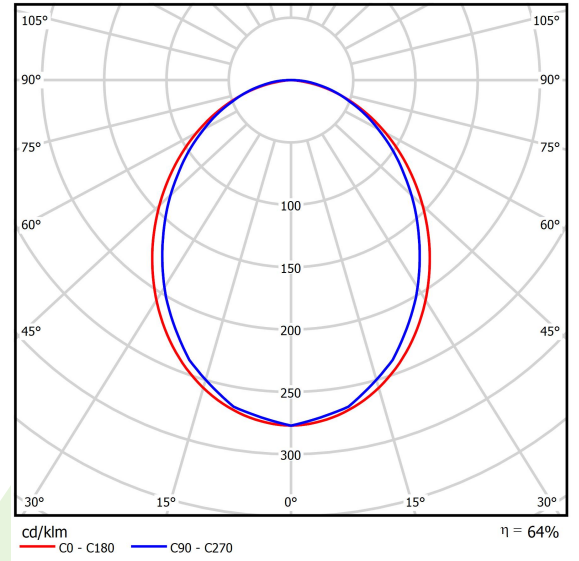

## Beschreibung

Innenbeleuchtung. Montage: an Aufhängebügeln. Gehäuse aus Aluminium. Farbe - eloxiertes Aluminium. Abmessungen: 3395 x 48 x 70 mm. Abdeckung: PLX (PMMA opal). Farbtemperatur 4000 K. SDCM=3. Farbwiedergabeindex CRI>80. Lebensdauer: 100000 (1) / 147000 (2) h L80/B10 (1) / L70/B10 (2). Leuchtenlichtstrom: 8787 lm. Gesamtleistungsaufnahme: 71,6 W. Lichtausbeute: 122,7 lm/W. Vorschaltgerät: Ein/Aus (E). Arbeitstemperaturbereich: 5 ÷ 30° C. Schutzart: IP40. Stoßfestigkeitsgrad: IK04. Schutzklasse: I. Stromanschluss erfolgt nur über eine mit EL gekennzeichnete Leuchte.

## Technische Daten

Lichtquelle	<b>LED</b>
LED-Lichtstrom [lm]	<b>13695</b>
LED-Leistung [W]	<b>70,2</b>
Leuchtenlichtstrom [lm]	<b>8787</b>
Gesamtleistungsaufnahme [W]	<b>71,6</b>
Leuchten Lichtausbeute [lm/W]	<b>122,7</b>
Farbtemperatur [K]	<b>4000</b>
CRI	<b>&gt;80</b>
SDCM (LED-Quellen)	<b>3</b>
Abstrahlwinkel [°]	<b>(C0-C180) / (C90-C270) - 96,4° / 90,2°</b>
Schutzklasse	<b>I</b>
Schutzart	<b>IP40</b>
Netzspannung	<b>220..240 V, 50..60 Hz</b>
Lebensdauer [h]	<b>100000 (1) / 147000 (2)</b>
Lx/By	<b>L80/B10 (1) / L70/B10 (2)</b>
Umgebungstemperatur [°C]	<b>5 ÷ 30</b>
Betriebsgerät	<b>Ein/Aus (E)</b>
Leistungsfaktor cos φ	<b>&gt;0,95</b>
Belastbarkeit der Schaltung	<b>7 (B10), 12 (B16), 12 (C10), 19 (C16)</b>

## Technische Daten

Montageart	<b>an Aufhängebügeln</b>
Leuchtenkörper	<b>Aluminium</b>
Leuchtenfarbe	<b>eloxiertes Aluminium</b>
Abdeckung	<b>PLX (PMMA opal)</b>
Stoßfestigkeitsgrad	<b>IK04</b>
Abmessungen [mm]	<b>3395 x 48 x 70</b>

## Lichtverteilung