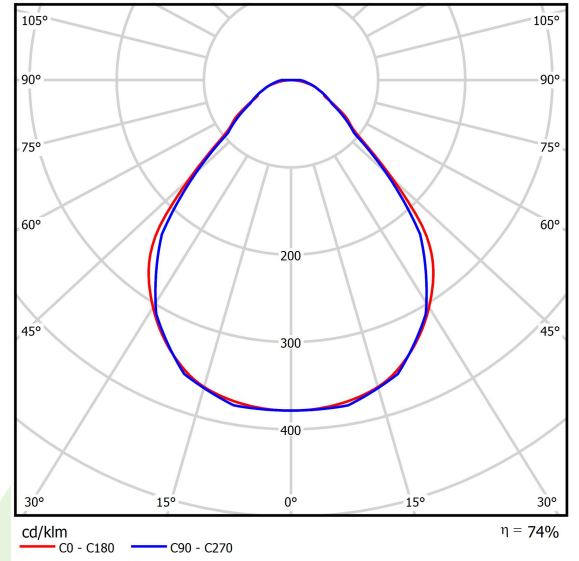

## Beschreibung

Innenbeleuchtung. Montage: an Aufhängebügeln. Gehäuse aus Aluminium. Farbe - eloxiertes Aluminium. Abmessungen: 2244 x 48 x 70 mm. Abdeckung: Micro-PRM (mikroprismatische aus PMMA). Farbtemperatur 4000 K. SDCM=3. Farbwiedergabeindex CRI>80. Lebensdauer: 100000 (1) / 147000 (2) h L80/B10 (1) / L70/B10 (2). Leuchtenlichtstrom: 6785 lm. Gesamtleistungsaufnahme: 49,1 W. Lichtausbeute: 138,2 lm/W. Vorschaltgerät: DIM DALI (EDD). Arbeitstemperaturbereich: 5 ÷ 30° C. Schutzart: IP40. Stoßfestigkeitsgrad: IK04. Schutzklasse: I. Stromanschluss erfolgt nur über eine mit EL gekennzeichnete Leuchte.

## Technische Daten

Lichtquelle	<b>LED</b>
LED-Lichtstrom [lm]	<b>9130</b>
LED-Leistung [W]	<b>46,8</b>
Leuchtenlichtstrom [lm]	<b>6785</b>
Gesamtleistungsaufnahme [W]	<b>49,1</b>
Leuchten Lichtausbeute [lm/W]	<b>138,2</b>
Farbtemperatur [K]	<b>4000</b>
CRI	<b>&gt;80</b>
SDCM (LED-Quellen)	<b>3</b>
Abstrahlwinkel [°]	<b>(C0-C180) / (C90-C270) - 88,4° / 86°</b>
Schutzklasse	<b>I</b>
Schutzart	<b>IP40</b>
Netzspannung	<b>220..240 V, 50..60 Hz</b>
Lebensdauer [h]	<b>100000 (1) / 147000 (2)</b>
Lx/By	<b>L80/B10 (1) / L70/B10 (2)</b>
Umgebungstemperatur [°C]	<b>5 ÷ 30</b>
Betriebsgerät	<b>DIM DALI (EDD)</b>
Leistungsfaktor cos φ	<b>&gt;0,95</b>
Belastbarkeit der Schaltung	<b>14 (B10), 23 (B16), 22 (C10), 35 (C16)</b>

## Technische Daten

Montageart	<b>an Aufhängebügeln</b>
Leuchtenkörper	<b>Aluminium</b>
Leuchtenfarbe	<b>eloxiertes Aluminium</b>
Abdeckung	<b>Micro-PRM (mikroprismatische aus PMMA)</b>
Stoßfestigkeitsgrad	<b>IK04</b>
Abmessungen [mm]	<b>2244 x 48 x 70</b>

## Lichtverteilung