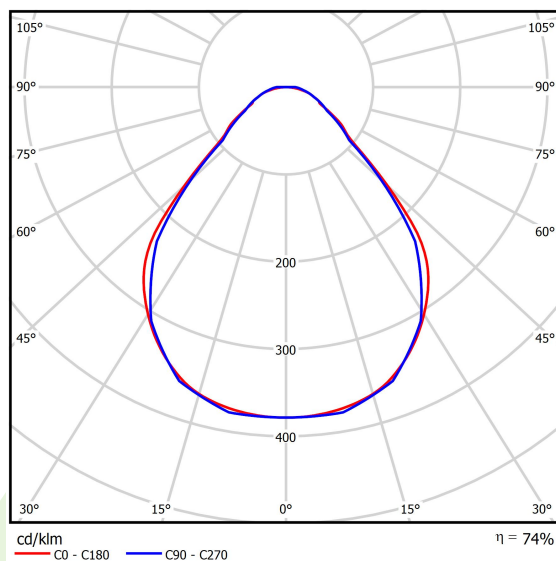

Fotometria