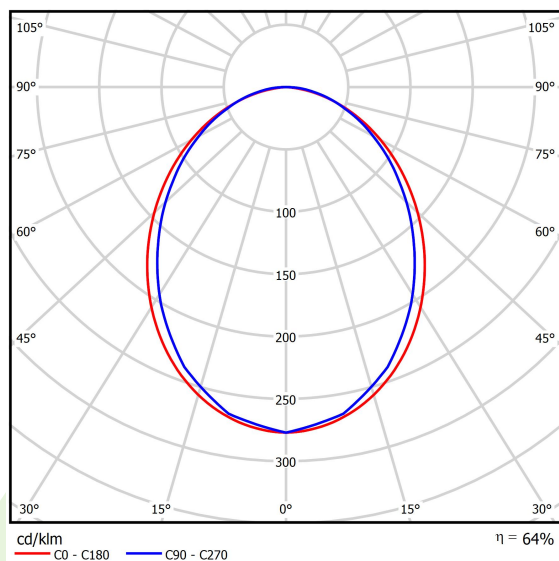

Produkt: X-LINE SLIM L-DOWN LED 8800 PLX EDD 24 840 LINE-1S / L-2244MM S-1,5M**Indeks:** 19.4179.4323.24

Opis

Oprawa do budowy długich linii świetlnych wykonana z profilu aluminiowego. Dystrybucja światła tylko w dolną półprzestrzeń (L-DOWN). W porównaniu z tradycyjnym X-Line LED, zmniejszone zostały gabaryty oprawy, a całość została zamknięta w wąskim na 48 mm profilu liniowym, co dodało produktowi bardziej eleganckiej formy. W X-Line Slim zastosowano przesłonę mleczną PLX lub Micro-PRM. Całość pozwala manipulować światłem i tworzyć systemy świetlne, ułatwiając tworzenie we wnętrzach warunków komfortowego widzenia i ich estetycznego wyglądu. Oprawa X-Line Slim przeznaczona jest do montażu na zawieszach. Podłączenie zasilania tylko przez oprawę z oznaczeniem EL.

Informacje o produkcie

Kategoria	Oprawy nastropowe
Rodzina	X-LINE SLIM LED LINE
Nazwa	X-LINE SLIM L-DOWN LED 8800 PLX EDD 24 840 LINE-1S / L-2244MM S-1,5M
Indeks	19.4179.4323.24

Dane świetlne i elektryczne

Typ źródła	LED
Strumień LED [lm]	9130
Moc LED [W]	46,8
Strumień oprawy [lm]	5858
Moc oprawy [W]	49,1
Skuteczność świetlna oprawy [lm/W]	119,3
Temperatura barwowa [K]	4000
CRI	>80
SDCM (źródła LED)	3
Kąt rozsyłu światła [°]	(C0-C180) / (C90-C270) - 96,4° / 90,2°
Klasa ochrony	I
Stopień szczelności	IP40
Zasilanie	220..240 V, 50..60 Hz
Żywotność LED [h]	100000 (1) / 147000 (2)
Lx/By	L80/B10 (1) / L70/B10 (2)
Temperatura otoczenia [°C]	5 ÷ 30
Zasilacz elektroniczny	DIM DALI (EDD)
Współczynnik mocy cos φ	>0,95
Obciążalność obwodów	14 (B10), 23 (B16), 22 (C10), 35 (C16)

Dane mechaniczne

Montaż	na zwieszakach
Materiał	aluminium
Kolor	anodyzowane aluminium
Przesłona	PLX (opalizowane PMMA)
Odporność mechaniczna	IK04
Wymiary [mm]	2244 x 48 x 70

Fotometria

Akcesoria

Indeks 6E1-500KWAN1P-5