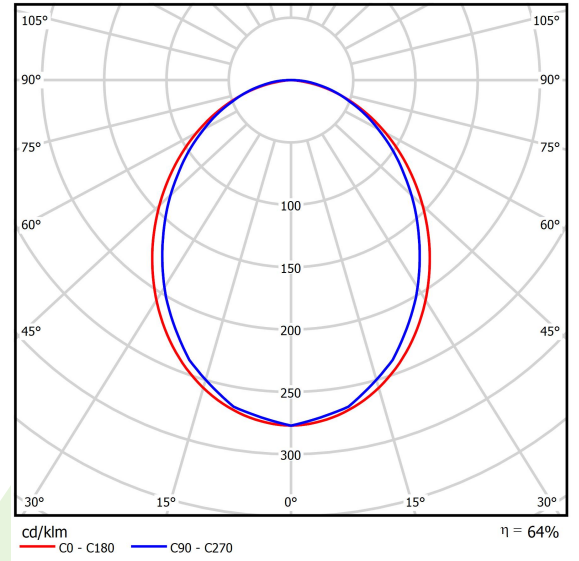

Produkt: X-LINE SLIM L-DOWN LED 8800 PLX EDD 24 840 LINE-1S / L-2244MM S-1,5M

Index: 19.4179.4323.24

Beschreibung

Innenbeleuchtung. Montage: an Aufhängebügeln. Gehäuse aus Aluminium. Farbe - eloxiertes Aluminium. Abmessungen: 2244 x 48 x 70 mm. Abdeckung: PLX (PMMA opal). Farbtemperatur 4000 K. SDCM=3. Farbwiedergabeindex CRI>80. Lebensdauer: 100000 (1) / 147000 (2) h L80/B10 (1) / L70/B10 (2). Leuchtenlichtstrom: 5858 lm. Gesamtleistungsaufnahme: 49,1 W. Lichtausbeute: 119,3 lm/W. Vorschaltgerät: DIM DALI (EDD). Arbeitstemperaturbereich: 5 ÷ 30° C. Schutzart: IP40. Stoßfestigkeitsgrad: IK04. Schutzklasse: I. Stromanschluss erfolgt nur über eine mit EL gekennzeichnete Leuchte.

Produktmerkmale

Kategorie	Anbauleuchten
Familie	X-LINE SLIM LED LINE
Type	X-LINE SLIM L-DOWN LED 8800 PLX EDD 24 840 LINE-1S / L-2244MM S-1,5M
Index	19.4179.4323.24

Technische Daten

Lichtquelle	LED
LED-Lichtstrom [lm]	9130
LED-Leistung [W]	46,8
Leuchtenlichtstrom [lm]	5858
Gesamtleistungsaufnahme [W]	49,1
Leuchten Lichtausbeute [lm/W]	119,3
Farbtemperatur [K]	4000
CRI	>80
SDCM (LED-Quellen)	3
Abstrahlwinkel [°]	(C0-C180) / (C90-C270) - 96,4° / 90,2°
Schutzklasse	I
Schutzart	IP40
Netzspannung	220..240 V, 50..60 Hz
Lebensdauer [h]	100000 (1) / 147000 (2)
Lx/By	L80/B10 (1) / L70/B10 (2)
Umgebungstemperatur [°C]	5 ÷ 30
Betriebsgerät	DIM DALI (EDD)
Leistungsfaktor cos φ	>0,95
Belastbarkeit der Schaltung	14 (B10), 23 (B16), 22 (C10), 35 (C16)

Technische Daten

Montageart	an Aufhängebügeln
Leuchtenkörper	Aluminium
Leuchtenfarbe	eloxiertes Aluminium
Abdeckung	PLX (PMMA opal)
Stoßfestigkeitsgrad	IK04
Abmessungen [mm]	2244 x 48 x 70

Lichtverteilung