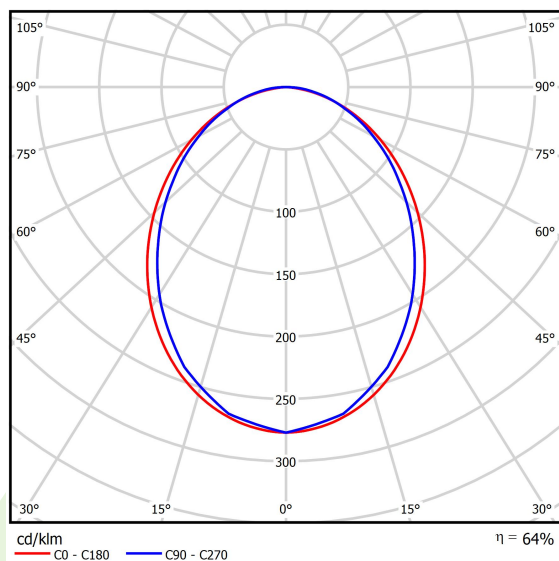

## Opis

Oprawa do budowy długich linii świetlnych wykonana z profilu aluminiowego. Dystrybucja światła tylko w dolną półprzestrzeń (L-DOWN). W porównaniu z tradycyjnym X-Line LED, zmniejszone zostały gabaryty oprawy, a całość została zamknięta w wąskim na 48 mm profilu liniowym, co dodało produktowi bardziej eleganckiej formy. W X-Line Slim zastosowano przesłonę mleczną PLX lub Micro-PRM. Całość pozwala manipulować światłem i tworzyć systemy świetlne, ułatwiając tworzenie we wnętrzach warunków komfortowego widzenia i ich estetycznego wyglądu. Oprawa X-Line Slim przeznaczona jest do montażu na zawieszach. Podłączenie zasilania tylko przez oprawę z oznaczeniem EL.

## Dane świetlne i elektryczne

Typ źródła	LED
Strumień LED [lm]	9130
Moc LED [W]	46,8
Strumień oprawy [lm]	5858
Moc oprawy [W]	49,1
Skuteczność świetlna oprawy [lm/W]	119,3
Temperatura barwowa [K]	4000
CRI	>80
SDCM (źródła LED)	3
Kąt rozsyłu światła [°]	(C0-C180) / (C90-C270) - 96,4° / 90,2°
Klasa ochrony	I
Stopień szczelności	IP40
Zasilanie	220..240 V, 50..60 Hz
Żywotność LED [h]	100000 (1) / 147000 (2)
Lx/By	L80/B10 (1) / L70/B10 (2)
Temperatura otoczenia [°C]	5 ÷ 30
Zasilacz elektroniczny	DIM DALI (EDD)
Współczynnik mocy cos φ	>0,95
Obciążalność obwodów	14 (B10), 23 (B16), 22 (C10), 35 (C16)

## Dane mechaniczne

Montaż	na zwieszakach
Materiał	aluminium
Kolor	anodowane aluminium
Przesłona	PLX (opalizowane PMMA)
Odporność mechaniczna	IK04
Wymiary [mm]	2252 x 48 x 70

Fotometria