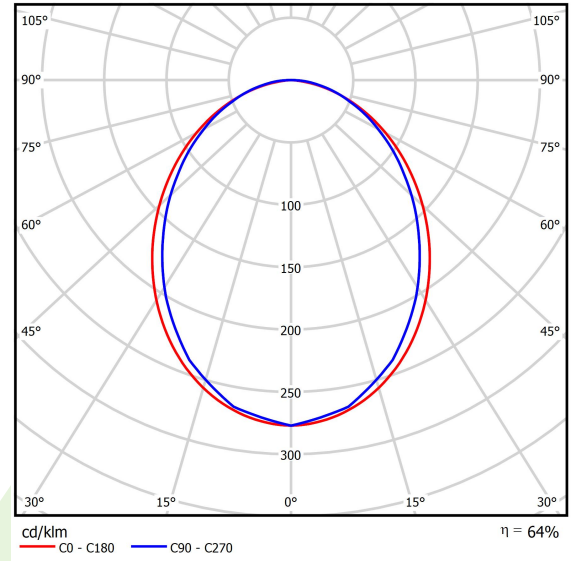

## Beschreibung

Innenbeleuchtung. Montage: an Aufhängebügeln. Gehäuse aus Aluminium. Farbe - eloxiertes Aluminium. Abmessungen: 2252 x 48 x 70 mm. Abdeckung: PLX (PMMA opal). Farbtemperatur 4000 K. SDCM=3. Farbwiedergabeindex CRI>80. Lebensdauer: 100000 (1) / 147000 (2) h L80/B10 (1) / L70/B10 (2). Leuchtenlichtstrom: 5858 lm. Gesamtleistungsaufnahme: 49,1 W. Lichtausbeute: 119,3 lm/W. Vorschaltgerät: DIM DALI (EDD). Arbeitstemperaturbereich: 5 ÷ 30° C. Schutzart: IP40. Stoßfestigkeitsgrad: IK04. Schutzklasse: I. Stromanschluss erfolgt nur über eine mit EL gekennzeichnete Leuchte.

## Technische Daten

Lichtquelle	<b>LED</b>
LED-Lichtstrom [lm]	<b>9130</b>
LED-Leistung [W]	<b>46,8</b>
Leuchtenlichtstrom [lm]	<b>5858</b>
Gesamtleistungsaufnahme [W]	<b>49,1</b>
Leuchten Lichtausbeute [lm/W]	<b>119,3</b>
Farbtemperatur [K]	<b>4000</b>
CRI	<b>&gt;80</b>
SDCM (LED-Quellen)	<b>3</b>
Abstrahlwinkel [°]	<b>(C0-C180) / (C90-C270) - 96,4° / 90,2°</b>
Schutzklasse	<b>I</b>
Schutzart	<b>IP40</b>
Netzspannung	<b>220..240 V, 50..60 Hz</b>
Lebensdauer [h]	<b>100000 (1) / 147000 (2)</b>
Lx/By	<b>L80/B10 (1) / L70/B10 (2)</b>
Umgebungstemperatur [°C]	<b>5 ÷ 30</b>
Betriebsgerät	<b>DIM DALI (EDD)</b>
Leistungsfaktor cos φ	<b>&gt;0,95</b>
Belastbarkeit der Schaltung	<b>14 (B10), 23 (B16), 22 (C10), 35 (C16)</b>

## Technische Daten

Montageart	<b>an Aufhängebügeln</b>
Leuchtenkörper	<b>Aluminium</b>
Leuchtenfarbe	<b>eloxiertes Aluminium</b>
Abdeckung	<b>PLX (PMMA opal)</b>
Stoßfestigkeitsgrad	<b>IK04</b>
Abmessungen [mm]	<b>2252 x 48 x 70</b>

## Lichtverteilung