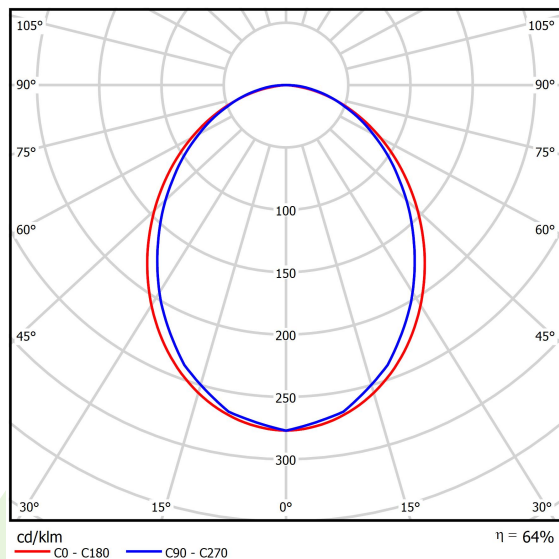

Produkt: X-LINE SLIM L-DOWN LED 6600 PLX EDD 24 840 LINE-1S / L-1700MM S-1,5M**Indeks:** 19.4179.3323.24

Opis

Oprawa do budowy długich linii świetlnych wykonana z profilu aluminiowego. Dystrybucja światła tylko w dolną półprzestrzeń (L-DOWN). W porównaniu z tradycyjnym X-Line LED, zmniejszone zostały gabaryty oprawy, a całość została zamknięta w wąskim na 48 mm profilu liniowym, co dodało produktowi bardziej eleganckiej formy. W X-Line Slim zastosowano przesłonę mleczną PLX lub Micro-PRM. Całość pozwala manipulować światłem i tworzyć systemy świetlne, ułatwiając tworzenie we wnętrzach warunków komfortowego widzenia i ich estetycznego wyglądu. Oprawa X-Line Slim przeznaczona jest do montażu na zawieszach. Podłączenie zasilania tylko przez oprawę z oznaczeniem EL.

Informacje o produkcie

Kategoria	Oprawy nastropowe
Rodzina	X-LINE SLIM LED LINE
Nazwa	X-LINE SLIM L-DOWN LED 6600 PLX EDD 24 840 LINE-1S / L-1700MM S-1,5M
Indeks	19.4179.3323.24

Dane świetlne i elektryczne

Typ źródła	LED
Strumień LED [lm]	6848
Moc LED [W]	33,7
Strumień oprawy [lm]	4394
Moc oprawy [W]	35,3
Skuteczność świetlna oprawy [lm/W]	124,5
Temperatura barwowa [K]	4000
CRI	>80
SDCM (źródła LED)	3
Kąt rozsyłu światła [°]	(C0-C180) / (C90-C270) - 96,4° / 90,2°
Klasa ochrony	I
Stopień szczelności	IP40
Zasilanie	220..240 V, 50..60 Hz
Żywotność LED [h]	100000 (1) / 147000 (2)
Lx/By	L80/B10 (1) / L70/B10 (2)
Temperatura otoczenia [°C]	5 ÷ 30
Zasilacz elektroniczny	DIM DALI (EDD)
Współczynnik mocy cos φ	>0,95
Obciążalność obwodów	14 (B10), 23 (B16), 22 (C10), 35 (C16)

Dane mechaniczne

Montaż	na zwieszakach
Materiał	aluminium
Kolor	anodowane aluminium
Przesłona	PLX (opalizowane PMMA)
Odporność mechaniczna	IK04
Waga [kg]	2,9
Wymiary [mm]	1700 x 48 x 70

Fotometria

Akcesoria