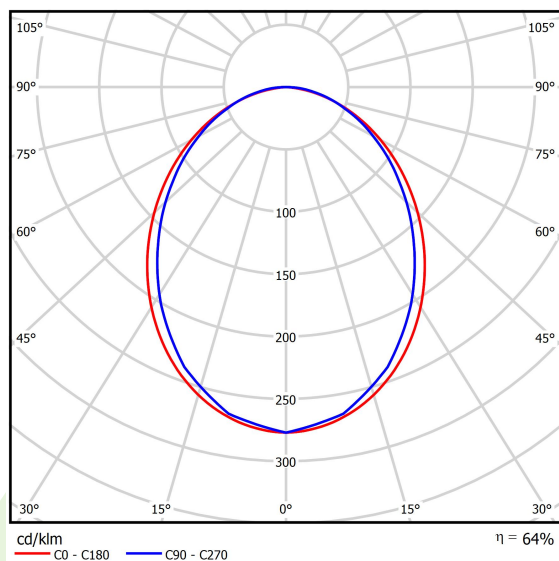

Fotometria