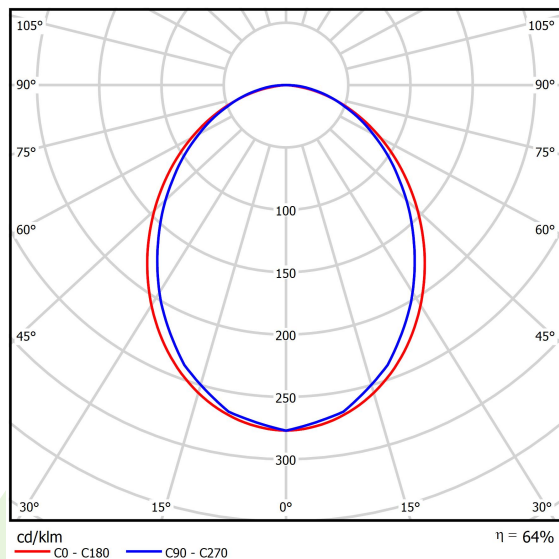

Produkt: X-LINE SLIM L-DOWN LED 6600 PLX E 24 840 LINE-EL / L-1702MM S-1,5M**Indeks:** 19.4179.3121.24

Opis

Oprawa do budowy długich linii świetlnych wykonana z profilu aluminiowego. Dystrybucja światła tylko w dolną półprzestrzeń (L-DOWN). W porównaniu z tradycyjnym X-Line LED, zmniejszone zostały gabaryty oprawy, a całość została zamknięta w wąskim na 48 mm profilu liniowym, co dodało produktowi bardziej eleganckiej formy. W X-Line Slim zastosowano przesłonę mleczną PLX lub Micro-PRM. Całość pozwala manipulować światłem i tworzyć systemy świetlne, ułatwiając tworzenie we wnętrzach warunków komfortowego widzenia i ich estetycznego wyglądu. Oprawa X-Line Slim przeznaczona jest do montażu na zawieszach. Podłączenie zasilania tylko przez oprawę z oznaczeniem EL.

Informacje o produkcie

Kategoria	Oprawy nastropowe
Rodzina	X-LINE SLIM LED LINE
Nazwa	X-LINE SLIM L-DOWN LED 6600 PLX E 24 840 LINE-EL / L-1702MM S-1,5M
Indeks	19.4179.3121.24

Dane świetlne i elektryczne

Typ źródła	LED
Strumień LED [lm]	6848
Moc LED [W]	33,7
Strumień oprawy [lm]	4394
Moc oprawy [W]	35,3
Skuteczność świetlna oprawy [lm/W]	124,5
Temperatura barwowa [K]	4000
CRI	>80
SDCM (źródła LED)	3
Kąt rozsyłu światła [°]	(C0-C180) / (C90-C270) - 96,4° / 90,2°
Klasa ochrony	I
Stopień szczelności	IP40
Zasilanie	220..240 V, 50..60 Hz
Żywotność LED [h]	100000 (1) / 147000 (2)
Lx/By	L80/B10 (1) / L70/B10 (2)
Temperatura otoczenia [°C]	5 ÷ 30
Zasilacz elektroniczny	standard (E)
Współczynnik mocy cos φ	>0,95
Obciążalność obwodów	16 (B10), 25 (B16), 26(C10), 42 (C16)

Dane mechaniczne

Montaż	na zwieszakach
Materiał	aluminium
Kolor	anodowane aluminium
Przesłona	PLX (opalizowane PMMA)
Odporność mechaniczna	IK04
Waga [kg]	2,9
Wymiary [mm]	1702 x 48 x 70

Fotometria

Akcesoria