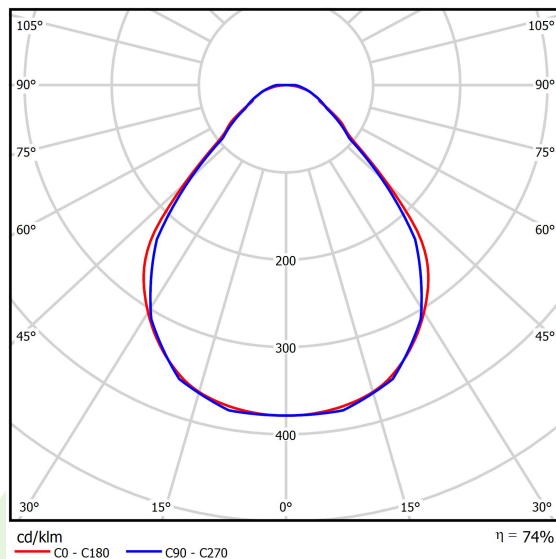

Fotometria