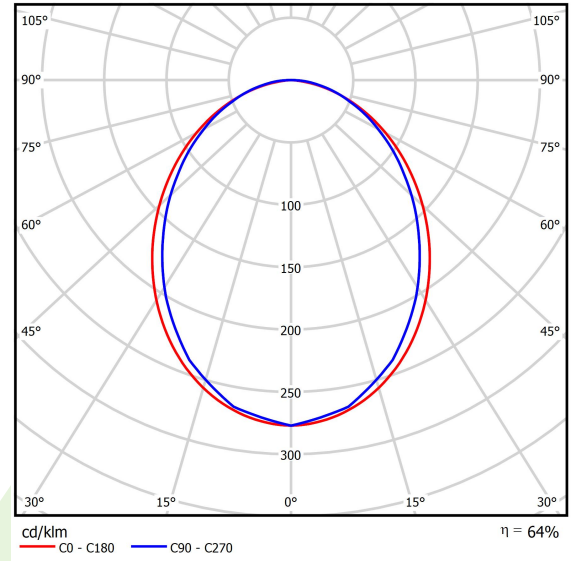

## Beschreibung

Innenbeleuchtung. Montage: an Aufhängebügeln. Gehäuse aus Aluminium. Farbe - eloxiertes Aluminium. Abmessungen: 1124 x 48 x 70 mm. Abdeckung: PLX (PMMA opal). Farbtemperatur 4000 K. SDCM=3. Farbwiedergabeindex CRI>80. Lebensdauer: 100000 (1) / 147000 (2) h L80/B10 (1) / L70/B10 (2). Leuchtenlichtstrom: 2929 lm. Gesamtleistungsaufnahme: 24,7 W. Lichtausbeute: 118,6 lm/W. Vorschaltgerät: DIM DALI (EDD). Arbeitstemperaturbereich: 5 ÷ 30° C. Schutzart: IP40. Stoßfestigkeitsgrad: IK04. Schutzklasse: I. Stromanschluss erfolgt nur über eine mit EL gekennzeichnete Leuchte.

## Technische Daten

Lichtquelle	<b>LED</b>
LED-Lichtstrom [lm]	<b>4565</b>
LED-Leistung [W]	<b>23,4</b>
Leuchtenlichtstrom [lm]	<b>2929</b>
Gesamtleistungsaufnahme [W]	<b>24,7</b>
Leuchten Lichtausbeute [lm/W]	<b>118,6</b>
Farbtemperatur [K]	<b>4000</b>
CRI	<b>&gt;80</b>
SDCM (LED-Quellen)	<b>3</b>
Abstrahlwinkel [°]	<b>(C0-C180) / (C90-C270) - 96,4° / 90,2°</b>
Schutzklasse	<b>I</b>
Schutzart	<b>IP40</b>
Netzspannung	<b>220..240 V, 50..60 Hz</b>
Lebensdauer [h]	<b>100000 (1) / 147000 (2)</b>
Lx/By	<b>L80/B10 (1) / L70/B10 (2)</b>
Umgebungstemperatur [°C]	<b>5 ÷ 30</b>
Betriebsgerät	<b>DIM DALI (EDD)</b>
Leistungsfaktor cos φ	<b>&gt;0,95</b>
Belastbarkeit der Schaltung	<b>17 (B10), 28 (B16), 26 (C10), 41 (C16)</b>

## Technische Daten

Montageart	<b>an Aufhängebügeln</b>
Leuchtenkörper	<b>Aluminium</b>
Leuchtenfarbe	<b>eloxiertes Aluminium</b>
Abdeckung	<b>PLX (PMMA opal)</b>
Stoßfestigkeitsgrad	<b>IK04</b>
Abmessungen [mm]	<b>1124 x 48 x 70</b>

## Lichtverteilung