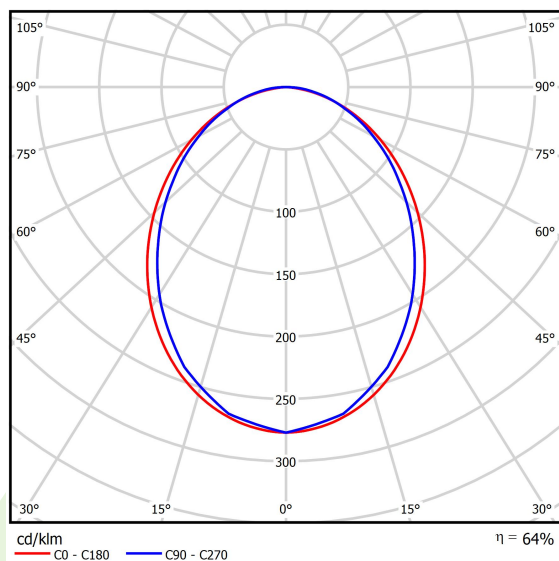

Produkt: X-LINE SLIM L-DOWN LED 4400 PLX E 24 840 LINE-S / L-1124MM S-1,5M**Indeks:** 19.4179.2321.24

Opis

Oprawa do budowy długich linii świetlnych wykonana z profilu aluminiowego. Dystrybucja światła tylko w dolną półprzestrzeń (L-DOWN). W porównaniu z tradycyjnym X-Line LED, zmniejszone zostały gabaryty oprawy, a całość została zamknięta w wąskim na 48 mm profilu liniowym, co dodało produktowi bardziej eleganckiej formy. W X-Line Slim zastosowano przesłonę mleczną PLX lub Micro-PRM. Całość pozwala manipulować światłem i tworzyć systemy świetlne, ułatwiając tworzenie we wnętrzach warunków komfortowego widzenia i ich estetycznego wyglądu. Oprawa X-Line Slim przeznaczona jest do montażu na zawieszach. Podłączenie zasilania tylko przez oprawę z oznaczeniem EL.

Informacje o produkcie

Kategoria	Oprawy nastropowe
Rodzina	X-LINE SLIM LED LINE
Nazwa	X-LINE SLIM L-DOWN LED 4400 PLX E 24 840 LINE-S / L-1124MM S-1,5M
Indeks	19.4179.2321.24

Dane świetlne i elektryczne

Typ źródła	LED
Strumień LED [lm]	4565
Moc LED [W]	23,4
Strumień oprawy [lm]	2929
Moc oprawy [W]	24,7
Skuteczność świetlna oprawy [lm/W]	118,6
Temperatura barwowa [K]	4000
CRI	>80
SDCM (źródła LED)	3
Kąt rozsyłu światła [°]	(C0-C180) / (C90-C270) - 96,4° / 90,2°
Klasa ochrony	I
Stopień szczelności	IP40
Zasilanie	220..240 V, 50..60 Hz
Żywotność LED [h]	100000 (1) / 147000 (2)
Lx/By	L80/B10 (1) / L70/B10 (2)
Temperatura otoczenia [°C]	5 ÷ 30
Zasilacz elektroniczny	standard (E)
Współczynnik mocy cos φ	>0,95
Obciążalność obwodów	30 (B10), 48 (B16), 43 (C10), 70 (C16)

Dane mechaniczne

Montaż	na zwieszakach
Materiał	aluminium
Kolor	anodowane aluminium
Przesłona	PLX (opalizowane PMMA)
Odporność mechaniczna	IK04
Wymiary [mm]	1124 x 48 x 70

Fotometria

Akcesoria

Indeks 6E1-500KWAN1P-3