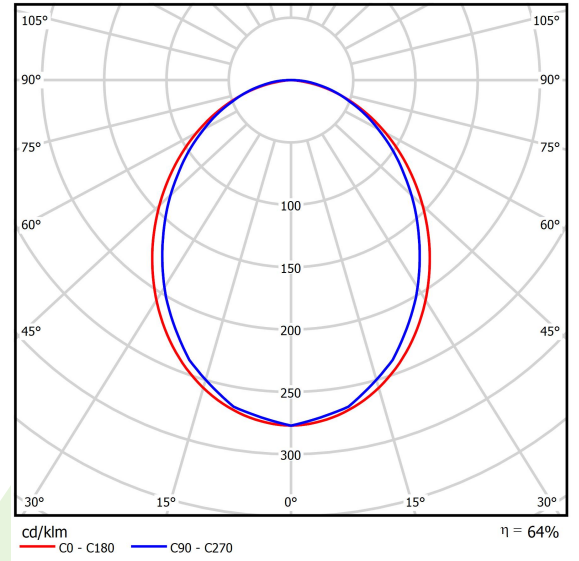

Produkt: X-LINE SLIM L-DOWN LED 4400 PLX EDD 24 840 LINE-1EP / L-1132MM S-1,5M

Index: 19.4179.2223.24

Beschreibung

Innenbeleuchtung. Montage: an Aufhängebügeln. Gehäuse aus Aluminium. Farbe - eloxiertes Aluminium. Abmessungen: 1132 x 48 x 70 mm. Abdeckung: PLX (PMMA opal). Farbtemperatur 4000 K. SDCM=3. Farbwiedergabeindex CRI>80. Lebensdauer: 100000 (1) / 147000 (2) h L80/B10 (1) / L70/B10 (2). Leuchtenlichtstrom: 2929 lm. Gesamtleistungsaufnahme: 24,7 W. Lichtausbeute: 118,6 lm/W. Vorschaltgerät: DIM DALI (EDD). Arbeitstemperaturbereich: 5 ÷ 30° C. Schutzart: IP40. Stoßfestigkeitsgrad: IK04. Schutzklasse: I. Stromanschluss erfolgt nur über eine mit EL gekennzeichnete Leuchte.

Produktmerkmale

Kategorie	Anbauleuchten
Familie	X-LINE SLIM LED LINE
Type	X-LINE SLIM L-DOWN LED 4400 PLX EDD 24 840 LINE-1EP / L-1132MM S-1,5M
Index	19.4179.2223.24

Technische Daten

Lichtquelle	LED
LED-Lichtstrom [lm]	4565
LED-Leistung [W]	23,4
Leuchtenlichtstrom [lm]	2929
Gesamtleistungsaufnahme [W]	24,7
Leuchten Lichtausbeute [lm/W]	118,6
Farbtemperatur [K]	4000
CRI	>80
SDCM (LED-Quellen)	3
Abstrahlwinkel [°]	(C0-C180) / (C90-C270) - 96,4° / 90,2°
Schutzklasse	I
Schutzart	IP40
Netzspannung	220..240 V, 50..60 Hz
Lebensdauer [h]	100000 (1) / 147000 (2)
Lx/By	L80/B10 (1) / L70/B10 (2)
Umgebungstemperatur [°C]	5 ÷ 30
Betriebsgerät	DIM DALI (EDD)
Leistungsfaktor cos φ	>0,95
Belastbarkeit der Schaltung	17 (B10), 28 (B16), 26 (C10), 41 (C16)

Technische Daten

Montageart	an Aufhängebügeln
Leuchtenkörper	Aluminium
Leuchtenfarbe	eloxiertes Aluminium
Abdeckung	PLX (PMMA opal)
Stoßfestigkeitsgrad	IK04
Abmessungen [mm]	1132 x 48 x 70

Lichtverteilung