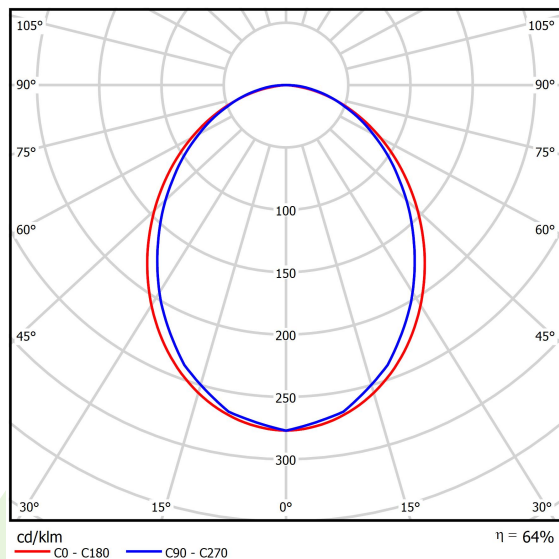

## Opis

Oprawa do budowy długich linii świetlnych wykonana z profilu aluminiowego. Dystrybucja światła tylko w dolną półprzestrzeń (L-DOWN). W porównaniu z tradycyjnym X-Line LED, zmniejszone zostały gabaryty oprawy, a całość została zamknięta w wąskim na 48 mm profilu liniowym, co dodało produktowi bardziej eleganckiej formy. W X-Line Slim zastosowano przesłonę mleczną PLX lub Micro-PRM. Całość pozwala manipulować światłem i tworzyć systemy świetlne, ułatwiając tworzenie we wnętrzach warunków komfortowego widzenia i ich estetycznego wyglądu. Oprawa X-Line Slim przeznaczona jest do montażu na zawieszach. Podłączenie zasilania tylko przez oprawę z oznaczeniem EL.

## Dane świetlne i elektryczne

Typ źródła	LED
Strumień LED [lm]	4565
Moc LED [W]	23,4
Strumień oprawy [lm]	2929
Moc oprawy [W]	24,7
Skuteczność świetlna oprawy [lm/W]	118,6
Temperatura barwowa [K]	4000
CRI	>80
SDCM (źródła LED)	3
Kąt rozsyłu światła [°]	(C0-C180) / (C90-C270) - 96,4° / 90,2°
Klasa ochrony	I
Stopień szczelności	IP40
Zasilanie	220..240 V, 50..60 Hz
Żywotność LED [h]	100000 (1) / 147000 (2)
Lx/By	L80/B10 (1) / L70/B10 (2)
Temperatura otoczenia [°C]	5 ÷ 30
Zasilacz elektroniczny	standard (E)
Współczynnik mocy cos φ	>0,95
Obciążalność obwodów	30 (B10), 48 (B16), 43 (C10), 70 (C16)

## Dane mechaniczne

Montaż	na zwieszakach
Materiał	aluminium
Kolor	anodowane aluminium
Przesłona	PLX (opalizowane PMMA)
Odporność mechaniczna	IK04
Wymiary [mm]	1132 x 48 x 70

Fotometria