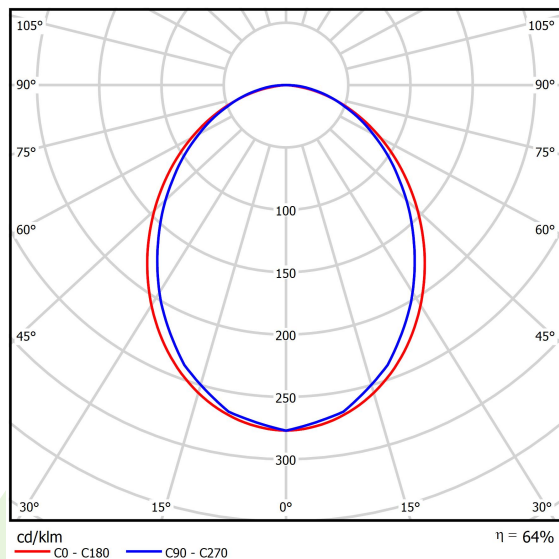

Produkt: X-LINE SLIM L-DOWN LED 2200 PLX E 24 840 LINE-EP / L-572MM S-1,5M**Indeks:** 19.4179.1221.24

Opis

Oprawa do budowy długich linii świetlnych wykonana z profilu aluminiowego. Dystrybucja światła tylko w dolną półprzestrzeń (L-DOWN). W porównaniu z tradycyjnym X-Line LED, zmniejszone zostały gabaryty oprawy, a całość została zamknięta w wąskim na 48 mm profilu liniowym, co dodało produktowi bardziej eleganckiej formy. W X-Line Slim zastosowano przesłonę mleczną PLX lub Micro-PRM. Całość pozwala manipulować światłem i tworzyć systemy świetlne, ułatwiając tworzenie we wnętrzach warunków komfortowego widzenia i ich estetycznego wyglądu. Oprawa X-Line Slim przeznaczona jest do montażu na zawieszach. Podłączenie zasilania tylko przez oprawę z oznaczeniem EL.

Informacje o produkcie

Kategoria	Oprawy nastropowe
Rodzina	X-LINE SLIM LED LINE
Nazwa	X-LINE SLIM L-DOWN LED 2200 PLX E 24 840 LINE-EP / L-572MM S-1,5M
Indeks	19.4179.1221.24

Dane świetlne i elektryczne

Typ źródła	LED
Strumień LED [lm]	2283
Moc LED [W]	11,7
Strumień oprawy [lm]	1465
Moc oprawy [W]	12,6
Skuteczność świetlna oprawy [lm/W]	116,3
Temperatura barwowa [K]	4000
CRI	>80
SDCM (źródła LED)	3
Kąt rozsyłu światła [°]	(C0-C180) / (C90-C270) - 96,4° / 90,2°
Klasa ochrony	I
Stopień szczelności	IP40
Zasilanie	220..240 V, 50..60 Hz
Żywotność LED [h]	100000 (1) / 147000 (2)
Lx/By	L80/B10 (1) / L70/B10 (2)
Temperatura otoczenia [°C]	5 ÷ 30
Zasilacz elektroniczny	standard (E)
Współczynnik mocy cos φ	>0,95
Obciążalność obwodów	46 (B10), 74 (B16), 72 (C10), 115 (C16)

Dane mechaniczne

Montaż	na zwieszakach
Materiał	aluminium
Kolor	anodowane aluminium
Przesłona	PLX (opalizowane PMMA)
Odporność mechaniczna	IK04
Wymiary [mm]	574 x 48 x 70

Fotometria

Akcesoria

Indeks 6E1-500KWAN1P-3