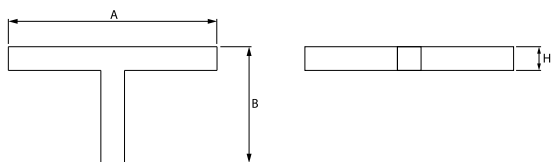

Produkt: X-LINE LED 6600 MICRO-PRM E 24 840 LINE-S / CONNECTOR TYPE-TB 600/600/600

Index: 19.4177.4221.24

Beschreibung

Innenbeleuchtung. Montage: Anbau an der Decke oder an Aufhängebügeln. Gehäuse aus Aluminium. Farbe - eloxiertes Aluminium. Abmessungen: 1126 x 593 x 71 mm. Abdeckung: Micro-PRM (mikroprismatische aus PMMA). Farbtemperatur 4000 K. SDCM=3. Farbwiedergabeindex CRI>80. Lebensdauer: 100000 (1) / 147000 (2) h L80/B10 (1) / L70/B50 (2). Leuchtenlichtstrom: 5158 lm. Gesamtleistungsaufnahme: 35,3 W. Lichtausbeute: 146,1 lm/W. Vorschaltgerät: Ein/Aus (E). Arbeitstemperaturbereich: 5 ÷ 30° C. Schutzart: IP44. Stoßfestigkeitsgrad: IK04. Schutzklasse: I.

Produktmerkmale

Kategorie	Anbauleuchten
Familie	X-LINE LED CONNECTOR T
Type	X-LINE LED 6600 MICRO-PRM E 24 840 LINE-S / CONNECTOR TYPE-TB 600/600/600
Index	19.4177.4221.24

Technische Daten

Lichtquelle	LED
LED-Lichtstrom [lm]	6848
LED-Leistung [W]	33,7
Leuchtenlichtstrom [lm]	5158
Gesamtleistungsaufnahme [W]	35,3
Leuchten Lichtausbeute [lm/W]	146,1
Farbtemperatur [K]	4000
CRI	>80
SDCM (LED-Quellen)	3
Abstrahlwinkel [°]	(C0-C180) / (C90-C270) - 82,8° / 97,2°
Schutzklasse	I
Schutzart	IP44
Netzspannung	220..240 V, 50..60 Hz
Lebensdauer [h]	100000 (1) / 147000 (2)
Lx/By	L80/B10 (1) / L70/B50 (2)
Umgebungstemperatur [°C]	5 ÷ 30
Betriebsgerät	Ein/Aus (E)
Leistungsfaktor cos φ	>0,95
Belastbarkeit der Schaltung	16 (B10), 25 (B16), 26(C10), 42 (C16)

Technische Daten

Montageart	Anbau an der Decke oder an Aufhängebügeln
Leuchtenkörper	Aluminium
Leuchtenfarbe	eloxiertes Aluminium
Abdeckung	Micro-PRM (mikroprismatische aus PMMA)
Stoßfestigkeitsgrad	IK04
Abmessungen [mm]	1126 x 593 x 71

Lichtverteilung

Zubehör

Index 6E1-500KWAN1P-3

Type SUSPENSION NEW TYPE-A 24
LENGHT 1,5M WIRE 3X 1-POINT

Index 6E1-500KWAN1P-B

Type SUSPENSION NEW TYPE-B 24
LENGHT 1,5M WITHOUT WIRE 1-
POINT

Index 6E1-8670-B-1,5