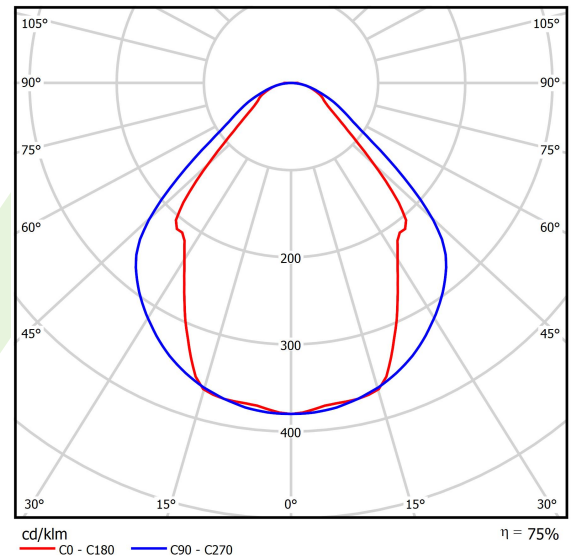

## Beschreibung

Innenbeleuchtung. Montage: Anbau an der Decke oder an Aufhängebügeln. Gehäuse aus Aluminium. Farbe - eloxiertes Aluminium. Abmessungen: 2242 x 63 x 74 mm. Abdeckung: Micro-PRM (mikroprismatische aus PMMA). Farbtemperatur 3000 K. SDCM=3. Farbwiedergabeindex CRI>80. Lebensdauer: 100000 (1) / 147000 (2) h L80/B10 (1) / L70/B50 (2). Leuchtenlichtstrom: 6636 lm. Gesamtleistungsaufnahme: 49,1 W. Lichtausbeute: 135,2 lm/W. Vorschaltgerät: DIM DALI (EDD). Arbeitstemperaturbereich: 5 ÷ 30° C. Schutzart: IP44. Stoßfestigkeitsgrad: IK04. Schutzklasse: I.

## Technische Daten

Lichtquelle	<b>LED</b>
LED-Lichtstrom [lm]	<b>8811</b>
LED-Leistung [W]	<b>46,8</b>
Leuchtenlichtstrom [lm]	<b>6636</b>
Gesamtleistungsaufnahme [W]	<b>49,1</b>
Leuchten Lichtausbeute [lm/W]	<b>135,2</b>
Farbtemperatur [K]	<b>3000</b>
CRI	<b>&gt;80</b>
SDCM (LED-Quellen)	<b>3</b>
Abstrahlwinkel [°]	<b>(C0-C180) / (C90-C270) - 82,8° / 97,2°</b>
Photobiologische Risikoklasse (IEC/EN 62471)	<b>RG0</b>
Schutzklasse	<b>I</b>
Schutzart	<b>IP44</b>
Netzspannung	<b>220..240 V, 50..60 Hz</b>
Lebensdauer [h]	<b>100000 (1) / 147000 (2)</b>
Lx/By	<b>L80/B10 (1) / L70/B50 (2)</b>
Umgebungstemperatur [°C]	<b>5 ÷ 30</b>
Betriebsgerät	<b>DIM DALI (EDD)</b>
Leistungsfaktor cos φ	<b>&gt;0,95</b>
Belastbarkeit der Schaltung	<b>14 (B10), 23 (B16), 22 (C10), 35 (C16)</b>

## Technische Daten

Montageart	Anbau an der Decke oder an Aufhängebügeln
Leuchtenkörper	Aluminium
Leuchtenfarbe	eloxiertes Aluminium
Abdeckung	Micro-PRM (mikroprismatische aus PMMA)
Stoßfestigkeitsgrad	IK04
Gewicht [kg]	5,29
Abmessungen [mm]	2242 x 63 x 74

## Lichtverteilung