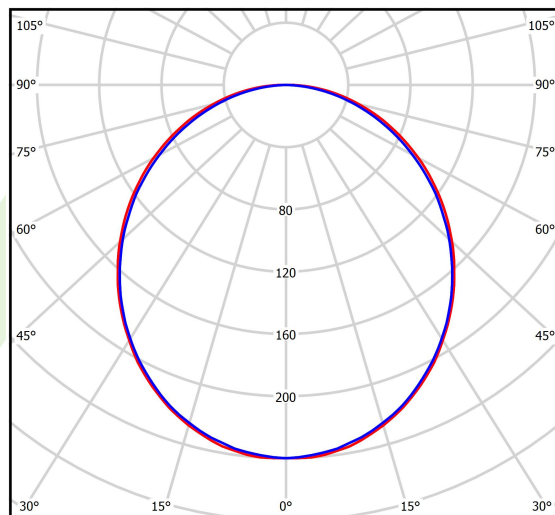

Informacje o produkcie

Kategoria	Oprawy nastropowe
Rodzina	X-LINE LED LINE
Nazwa	X-LINE LED 8800 PLX EDD 24 830 LINE-1S / L-2242MM
Indeks	19.4172.5113.24

Dane świetlne i elektryczne

Typ źródła	LED
Strumień LED [lm]	8811
Moc LED [W]	46,8
Strumień oprawy [lm]	5873
Moc oprawy [W]	49,1
Skuteczność świetlna oprawy [lm/W]	119,6
Temperatura barwowa [K]	3000
CRI	>80
SDCM (źródła LED)	3
Kąt rozsyłu światła [°]	(C0-C180) / (C90-C270) - 109° / 107,2°
Klasa ryzyka fotobiologicznego (PN-EN 62471)	RG0
Klasa ochrony	I
Stopień szczelności	IP44
Zasilanie	220..240 V, 50..60 Hz
Żywotność LED [h]	100000 (1) / 147000 (2)
Lx/By	L80/B10 (1) / L70/B50 (2)
Temperatura otoczenia [°C]	5 ÷ 30
Zasilacz elektroniczny	DIM DALI (EDD)
Współczynnik mocy cos φ	>0,95
Obciążalność obwodów	14 (B10), 23 (B16), 22 (C10), 35 (C16)

Dane mechaniczne

Montaż	nastropowy i na zwieszakach
Materiał	aluminium
Kolor	anodyzowane aluminium
Przesłona	PLX (opalizowane PMMA)
Odporność mechaniczna	IK04
Waga [kg]	5,29
Wymiary [mm]	2242 x 63 x 74

Fotometria

cd/klm
— C0 - C180 — C90 - C270

η = 67%

Akcesoria

Indeks 6E1-500KWAN1P-5

Nazwa SUSPENSION NEW TYPE-A 24
LENGHT 1,5M WIRE 5X 1-
POINT

Zdjęcie

Indeks 6E1-500KWAN1P-B