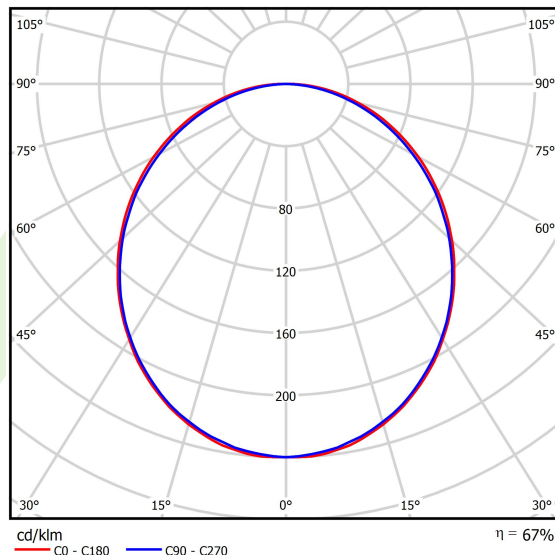

Informacje o produkcie

Kategoria	Oprawy nastropowe
Rodzina	X-LINE LED LINE
Nazwa	X-LINE LED 5500 PLX EDD 24 830 LINE-1EP / L-1407MM
Indeks	19.4171.3113.24

Dane świetlne i elektryczne

Typ źródła	LED
Strumień LED [lm]	5526
Moc LED [W]	29
Strumień oprawy [lm]	3684
Moc oprawy [W]	30,5
Skuteczność świetlna oprawy [lm/W]	120,8
Temperatura barwowa [K]	3000
CRI	>80
SDCM (źródła LED)	3
Kąt rozsyłu światła [°]	(C0-C180) / (C90-C270) - 109° / 107,2°
Klasa ryzyka fotobiologicznego (PN-EN 62471)	RG0
Klasa ochrony	I
Stopień szczelności	IP44
Zasilanie	220..240 V, 50..60 Hz
Żywotność LED [h]	100000 (1) / 147000 (2)
Lx/By	L80/B10 (1) / L70/B50 (2)
Temperatura otoczenia [°C]	5 ÷ 30
Zasilacz elektroniczny	DIM DALI (EDD)
Współczynnik mocy cos φ	>0,95
Obciążalność obwodów	14 (B10), 23 (B16), 22 (C10), 35 (C16)

Dane mechaniczne

Montaż	nastropowy i na zwieszakach
Materiał	aluminium
Kolor	anodyzowane aluminium
Przesłona	PLX (opalizowane PMMA)
Odporność mechaniczna	IK04
Wymiary [mm]	1407 x 63 x 74

Fotometria

Akcesoria