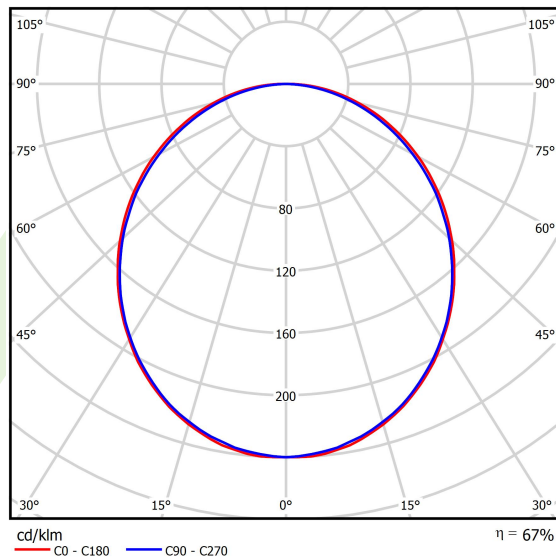

## Dane świetlne i elektryczne

Typ źródła	LED
Strumień LED [lm]	4565
Moc LED [W]	23,4
Strumień oprawy [lm]	3043
Moc oprawy [W]	24,7
Skuteczność świetlna oprawy [lm/W]	123,2
Temperatura barwowa [K]	4000
CRI	>80
SDCM (źródła LED)	3
Kąt rozsyłu światła [°]	(C0-C180) / (C90-C270) - 109° / 107,2°
Klasa ryzyka fotobiologicznego (PN-EN 62471)	RG0
Klasa ochrony	I
Stopień szczelności	IP44
Zasilanie	220..240 V, 50..60 Hz
Żywotność LED [h]	100000 (1) / 147000 (2)
Lx/By	L80/B10 (1) / L70/B50 (2)
Temperatura otoczenia [°C]	5 ÷ 30
Zasilacz elektroniczny	DIM DALI (EDD)
Współczynnik mocy cos φ	>0,95
Obciążalność obwodów	17 (B10), 28 (B16), 26 (C10), 41 (C16)

## Fotometria