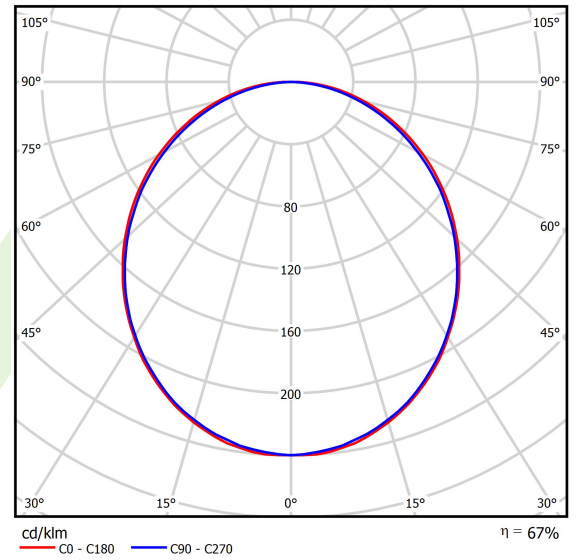

Technische Daten

Montageart	Anbau an der Decke oder an Aufhängebügeln
Leuchtenkörper	Aluminium
Leuchtenfarbe	eloxiertes Aluminium
Abdeckung	PLX (PMMA opal)
Stoßfestigkeitsgrad	IK04
Abmessungen [mm]	1127 x 63 x 74

Lichtverteilung

cd/kim
— C0 - C180 — C90 - C270