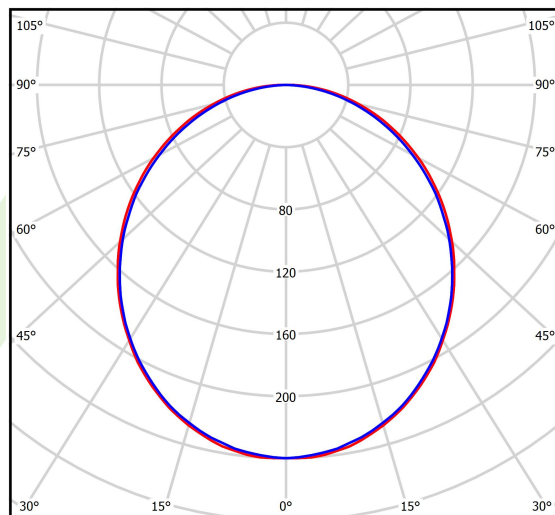

Informacje o produkcie

Kategoria	Oprawy nastropowe
Rodzina	X-LINE LED LINE
Nazwa	X-LINE LED 2200 PLX E 24 830 LINE-S / L-562MM
Indeks	19.4169.1111.24

Dane świetlne i elektryczne

Typ źródła	LED
Strumień LED [lm]	2203
Moc LED [W]	11,7
Strumień oprawy [lm]	1469
Moc oprawy [W]	12,6
Skuteczność świetlna oprawy [lm/W]	116,6
Temperatura barwowa [K]	3000
CRI	>80
SDCM (źródła LED)	3
Kąt rozsyłu światła [°]	(C0-C180) / (C90-C270) - 109° / 107,2°
Klasa ryzyka fotobiologicznego (PN-EN 62471)	RG0
Klasa ochrony	I
Stopień szczelności	IP44
Zasilanie	220..240 V, 50..60 Hz
Żywotność LED [h]	100000 (1) / 147000 (2)
Lx/By	L80/B10 (1) / L70/B50 (2)
Temperatura otoczenia [°C]	5 ÷ 30
Zasilacz elektroniczny	standard (E)
Współczynnik mocy cos φ	>0,9
Obciążalność obwodów	46 (B10), 74 (B16), 72 (C10), 115 (C16)

Dane mechaniczne

Montaż	nastropowy i na zwieszakach
Materiał	aluminium
Kolor	anodyzowane aluminium
Przesłona	PLX (opalizowane PMMA)
Odporność mechaniczna	IK04
Waga [kg]	1,6
Wymiary [mm]	562 x 63 x 74

Fotometria