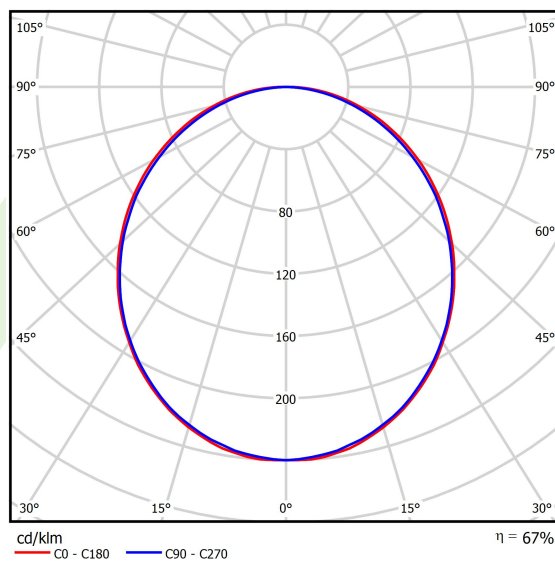

## Dane świetlne i elektryczne

Typ źródła	LED
Strumień LED [lm]	4565
Moc LED [W]	23,4
Strumień oprawy [lm]	3043
Moc oprawy [W]	24,7
Skuteczność świetlna oprawy [lm/W]	123,2
Temperatura barwowa [K]	4000
CRI	>80
SDCM (źródła LED)	3
Kąt rozsyłu światła [°]	(C0-C180) / (C90-C270) - 109° / 107,2°
Klasa ryzyka fotobiologicznego (PN-EN 62471)	RG0
Klasa ochrony	I
Stopień szczelności	IP44
Zasilanie	220..240 V, 50..60 Hz
Żywotność LED [h]	100000 (1) / 147000 (2)
Lx/By	L80/B10 (1) / L70/B50 (2)
Temperatura otoczenia [°C]	5 ÷ 30
Zasilacz elektroniczny	standard (E)
Współczynnik mocy cos φ	>0,95
Obciążalność obwodów	30 (B10), 48 (B16), 43 (C10), 70 (C16)

## Fotometria