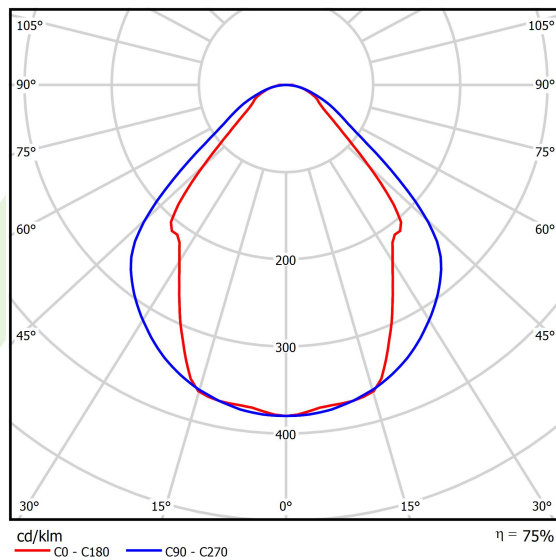

Dane mechaniczne

Montaż	nastropowy i na zwieszakach
Materiał	aluminium
Kolor	anodowane aluminium
Przesłona	Micro-PRM (mikropryzma PMMA)
Odporność mechaniczna	IK04
Waga [kg]	3,4
Wymiary [mm]	1402 x 63 x 74

Fotometria