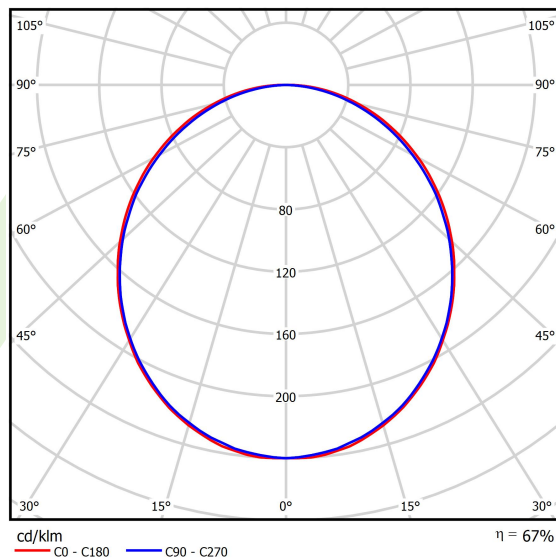

Dane mechaniczne

Montaż	nastropowy i na zwieszakach
Materiał	aluminium
Kolor	anodyzowane aluminium
Przesłona	PLX (opalizowane PMMA)
Odporność mechaniczna	IK04
Waga [kg]	2,71
Wymiary [mm]	1122 x 63 x 74

Fotometria