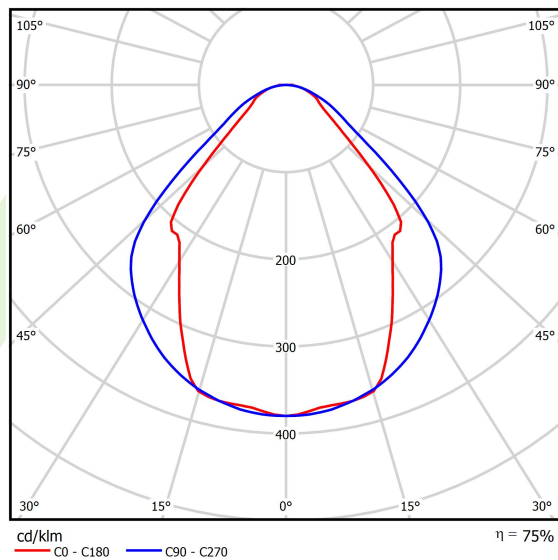

Dane mechaniczne

Montaż	nastropowy i na zwieszakach
Materiał	aluminium
Kolor	anodowane aluminium
Przesłona	Micro-PRM (mikropryzma PMMA)
Odporność mechaniczna	IK04
Waga [kg]	4
Wymiary [mm]	1687 x 63 x 74

Fotometria