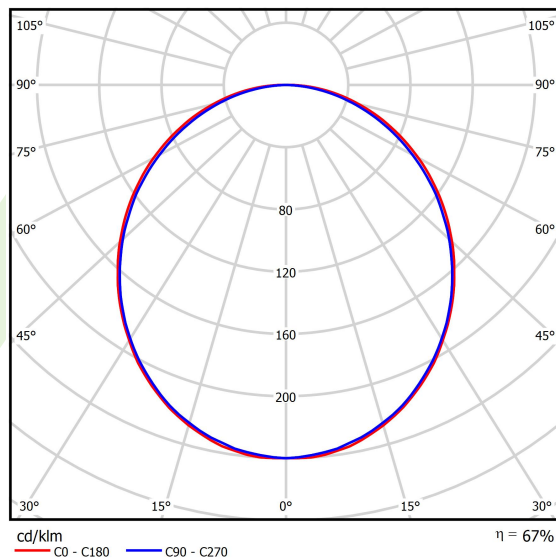

Informacje o produkcie

Kategoria	Oprawy nastropowe
Rodzina	X-LINE LED LINE
Nazwa	X-LINE LED 3250 PLX E 24 840 LINE-EP / L-1407MM
Indeks	19.4162.3121.24

Dane świetlne i elektryczne

Typ źródła	LED
Strumień LED [lm]	3273
Moc LED [W]	17,1
Strumień oprawy [lm]	2182
Moc oprawy [W]	18,3
Skuteczność świetlna oprawy [lm/W]	119,2
Temperatura barwowa [K]	4000
CRI	>80
SDCM (źródła LED)	3
Kąt rozsyłu światła [°]	(C0-C180) / (C90-C270) - 109° / 107,2°
Klasa ryzyka fotobiologicznego (PN-EN 62471)	RG0
Klasa ochrony	I
Stopień szczelności	IP44
Zasilanie	220..240 V, 50..60 Hz
Żywotność LED [h]	100000 (1) / 147000 (2)
Lx/By	L80/B10 (1) / L70/B50 (2)
Temperatura otoczenia [°C]	5 ÷ 30
Zasilacz elektroniczny	standard (E)
Współczynnik mocy cos φ	>0,95
Obciążalność obwodów	30 (B10), 48 (B16), 43 (C10), 70 (C16)

Dane mechaniczne

Montaż	nastropowy i na zwieszakach
Materiał	aluminium
Kolor	anodyzowane aluminium
Przesłona	PLX (opalizowane PMMA)
Odporność mechaniczna	IK04
Waga [kg]	3,4
Wymiary [mm]	1407 x 63 x 74

Fotometria