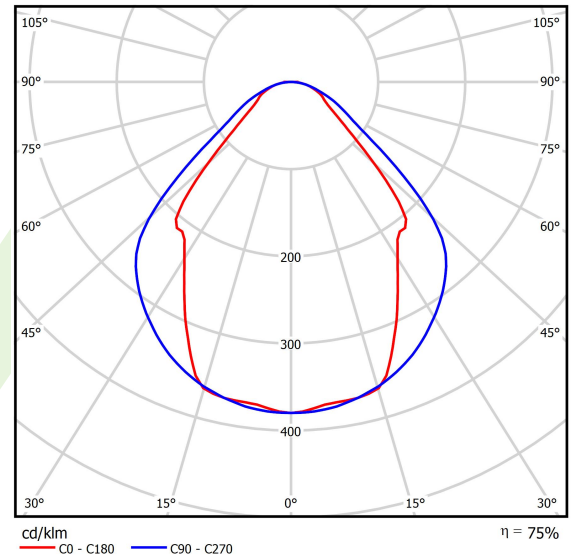

Technische Daten

Montageart	Anbau an der Decke oder an Aufhängebügeln
Leuchtenkörper	Aluminium
Leuchtenfarbe	eloxiertes Aluminium
Abdeckung	Micro-PRM (mikroprismatische aus PMMA)
Stoßfestigkeitsgrad	IK04
Abmessungen [mm]	2252 x 63 x 74

Lichtverteilung

cd/kim
— C0 - C180 — C90 - C270

$\eta = 75\%$