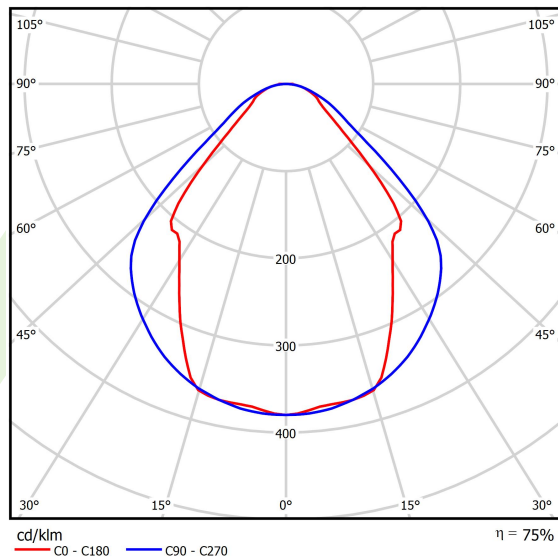

## Dane świetlne i elektryczne

Typ źródła	LED
Strumień LED [lm]	6608
Moc LED [W]	33,7
Strumień oprawy [lm]	4977
Moc oprawy [W]	35,3
Skuteczność świetlna oprawy [lm/W]	141
Temperatura barwowa [K]	3000
CRI	>80
SDCM (źródła LED)	3
Kąt rozsyłu światła [°]	(C0-C180) / (C90-C270) - 82,8° / 97,2°
Klasa ryzyka fotobiologicznego (PN-EN 62471)	RG0
Klasa ochrony	I
Stopień szczelności	IP44
Zasilanie	220..240 V, 50..60 Hz
Żywotność LED [h]	100000 (1) / 147000 (2)
Lx/By	L80/B10 (1) / L70/B50 (2)
Temperatura otoczenia [°C]	5 ÷ 30
Zasilacz elektroniczny	DIM DALI (EDD)
Współczynnik mocy cos φ	>0,95
Obciążalność obwodów	14 (B10), 23 (B16), 22 (C10), 35 (C16)

## Fotometria