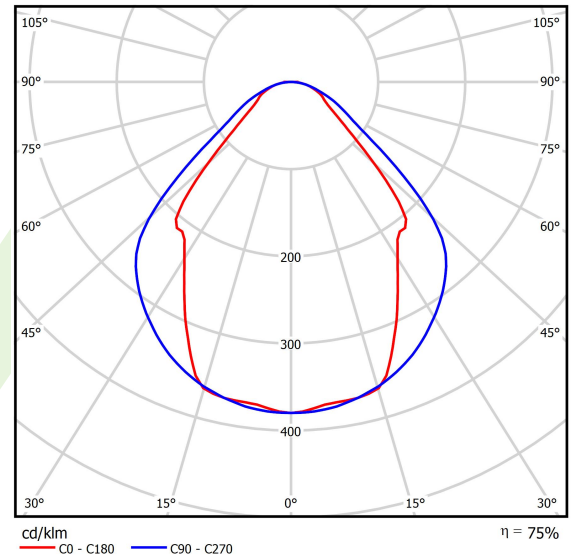

Technische Daten

Montageart	Anbau an der Decke oder an Aufhängebügeln
Leuchtenkörper	Aluminium
Leuchtenfarbe	eloxiertes Aluminium
Abdeckung	Micro-PRM (mikroprismatische aus PMMA)
Stoßfestigkeitsgrad	IK04
Abmessungen [mm]	1692 x 63 x 74

Lichtverteilung

cd/kim
— C0 - C180 — C90 - C270

$\eta = 75\%$