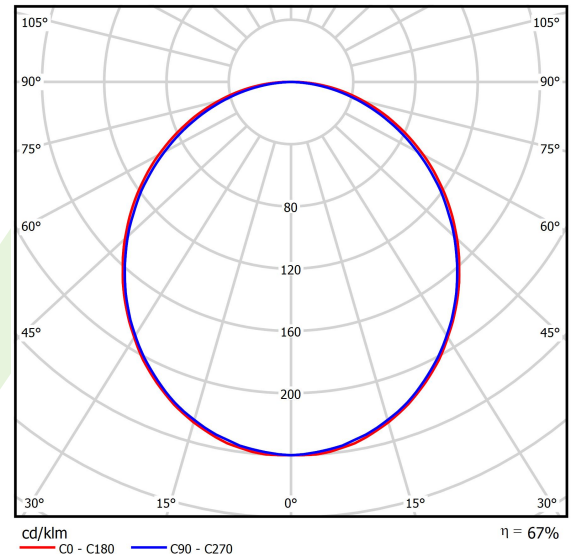

Technische Daten

Montageart	Anbau an der Decke oder an Aufhängebügeln
Leuchtenkörper	Aluminium
Leuchtenfarbe	eloxiertes Aluminium
Abdeckung	PLX (PMMA opal)
Stoßfestigkeitsgrad	IK04
Abmessungen [mm]	1412 x 63 x 74

Lichtverteilung